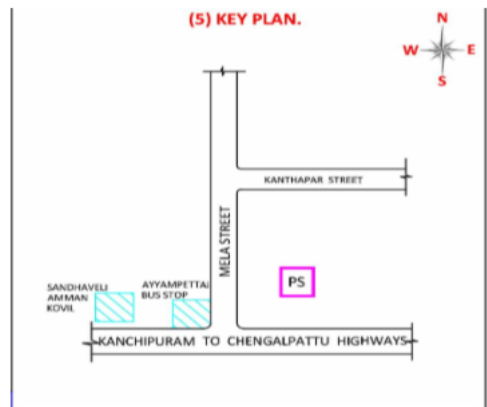

Cad View

Key MAP View