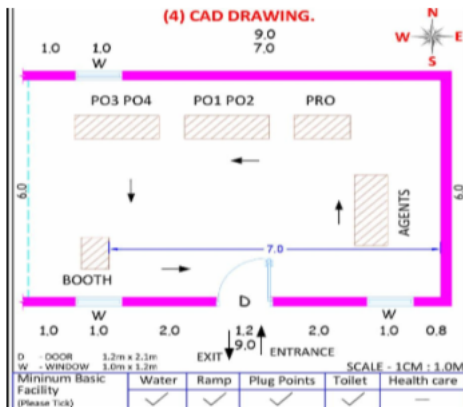

Cad View

Key MAP View