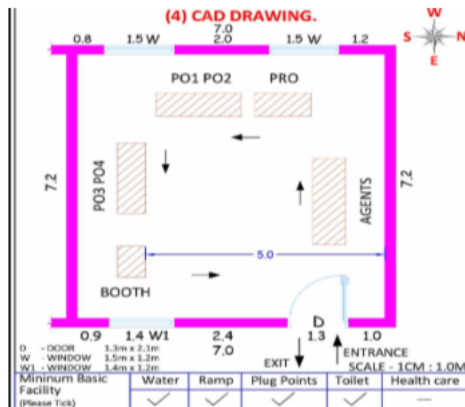

Google Map View

Polling Station Building Front View

Polling Station Front View

Cad View

Key MAP View

1 பெயர் : கண்ணியம்மாள் தந்தை பெயர் : சங்கர் வீட்டு எண் : 01 வயது : 30 பாலினம் : பெண் Photo is available	TRQ2244903	2 பெயர் : கோபிநாத் தந்தை பெயர் : அசோக்குமார் வீட்டு எண் : 20/4 வயது : 22 பாலினம் : ஆண் Photo is available	TRQ2279834	3 பெயர் : பாரதி கணவர் பெயர் : நாகராஜன் வீட்டு எண் : 25 வயது : 57 பாலினம் : பெண் Photo is available	TRQ1225770
4 பெயர் : லோகேஷ் தந்தை பெயர் : நாகராஜன் வீட்டு எண் : 25 வயது : 26 பாலினம் : ஆண் Photo is available	TRQ1220185	5 பெயர் : ரஜ்வேஷ் பாபு தந்தை பெயர் : அருண் குமார் வீட்டு எண் : 29 வயது : 24 பாலினம் : ஆண் Photo is available	TRQ2071645	6 பெயர் : கோதண்டபாணி தந்தை பெயர் : சேகர் வீட்டு எண் : 31 வயது : 26 பாலினம் : ஆண் Photo is available	TRQ2067270
7 பெயர் : ஹேமஜோதி தந்தை பெயர் : குணசேகரன் வீட்டு எண் : 44 வயது : 24 பாலினம் : பெண் Photo is available	TRQ2071744	8 பெயர் : ரவிகுமார் தந்தை பெயர் : கிருஷ்ணமராஜ் வீட்டு எண் : 45/1 வயது : 38 பாலினம் : ஆண் Photo is available	TRQ1220110	9 பெயர் : முத்துலட்சுமி கணவர் பெயர் : ரவிகுமார் வீட்டு எண் : 45/1 வயது : 34 பாலினம் : பெண் Photo is available	TRQ1223163
10 பெயர் : கௌதப்பிரியா தந்தை பெயர் : குமார் வீட்டு எண் : 64/4 வயது : 24 பாலினம் : பெண் Photo is available	TRQ2071736	11 பெயர் : பொன்னிவேல் தந்தை பெயர் : பெருமான் வீட்டு எண் : 71 வயது : 24 பாலினம் : ஆண் Photo is available	TRQ2067130	12 பெயர் : ஜீவலக்ஷ்மி தந்தை பெயர் : சொக்கலிங்கம் வீட்டு எண் : 73 வயது : 23 பாலினம் : பெண் Photo is available	TRQ2244853
13 பெயர் : விஜயகுமார் தந்தை பெயர் : மாணிக்கம் வீட்டு எண் : 74-4 வயது : 29 பாலினம் : ஆண் Photo is available	TRQ0852343	14 பெயர் : பொன்னம்மாள் கணவர் பெயர் : சிவராஜ் வீட்டு எண் : 84 வயது : 44 பாலினம் : பெண் Photo is available	TRQ2071769	15 பெயர் : ஹேமலதா தந்தை பெயர் : மனோகரன் வீட்டு எண் : 92/4 வயது : 24 பாலினம் : பெண் Photo is available	TRQ2071686
16 பெயர் : பூவரசன் தந்தை பெயர் : பாழ் வீட்டு எண் : 99 வயது : 25 பாலினம் : ஆண் Photo is available	TRQ2071843	17 பெயர் : கோமதி கணவர் பெயர் : தமிழ் செல்வன் வீட்டு எண் : 99/4 வயது : 24 பாலினம் : பெண் Photo is available	TRQ2259893	18 பெயர் : பார்த்திபன் பூ தந்தை பெயர் : பூபதி வீட்டு எண் : 101 வயது : 27 பாலினம் : ஆண் Photo is available	TRQ2168466
19 பெயர் : நாகராஜன் தந்தை பெயர் : அண்ணாமலை வீட்டு எண் : 103 வயது : 59 பாலினம் : ஆண் Photo is available	TRQ1223577	20 பெயர் : அமுலு தந்தை பெயர் : கன்னிவேல் வீட்டு எண் : 109 வயது : 24 பாலினம் : பெண் Photo is available	TRQ2071710	21 பெயர் : பார்த்திபன் தந்தை பெயர் : கிருஷ்ணன் வீட்டு எண் : 112 வயது : 33 பாலினம் : ஆண் Photo is available	TRQ2071835
22 பெயர் : தேவிபுரீ கணவர் பெயர் : தினேஷ் வீட்டு எண் : 115 வயது : 26 பாலினம் : பெண் Photo is available	TRQ2159655	23 பெயர் : சதீஷ் தந்தை பெயர் : பழனி வீட்டு எண் : 137 வயது : 32 பாலினம் : ஆண் Photo is available	TRQ2259901	24 பெயர் : மஞ்சலா கணவர் பெயர் : சதீஷ் வீட்டு எண் : 137 வயது : 28 பாலினம் : பெண் Photo is available	TRQ2259919
25 பெயர் : சிந்து கணவர் பெயர் : ராஜ் வீட்டு எண் : 137 வயது : 25 பாலினம் : பெண் Photo is available	TRQ2259927	26 பெயர் : சின்னு தந்தை பெயர் : முனியசாமி வீட்டு எண் : 140 வயது : 30 பாலினம் : ஆண் Photo is available	TRQ2071660	27 பெயர் : வாசுதேவன் தந்தை பெயர் : பத்மநாபன் வீட்டு எண் : 149/2 வயது : 52 பாலினம் : ஆண் Photo is available	TRQ1223239
28 பெயர் : லிக்னேஷ் தந்தை பெயர் : வாசுதேவன் வீட்டு எண் : 149/2 வயது : 27 பாலினம் : ஆண் Photo is available	TRQ1220227	29 பெயர் : ராகுல் ட்ராவிட் தந்தை பெயர் : மூர்த்தி வீட்டு எண் : 165 வயது : 24 பாலினம் : ஆண் Photo is available	TRQ2071827	30 பெயர் : இந்திரா கணவர் பெயர் : ஞானவேல் வீட்டு எண் : 167 வயது : 37 பாலினம் : பெண் Photo is available	TRQ1197458