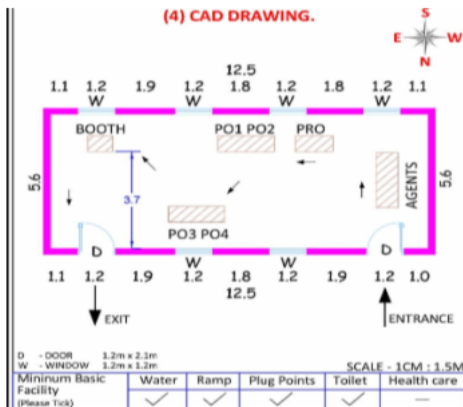

Cad View

Key MAP View