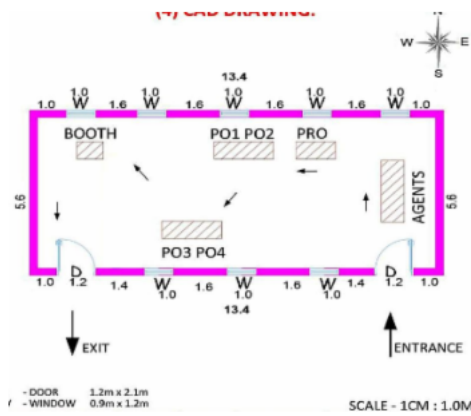

Cad View

Key MAP View