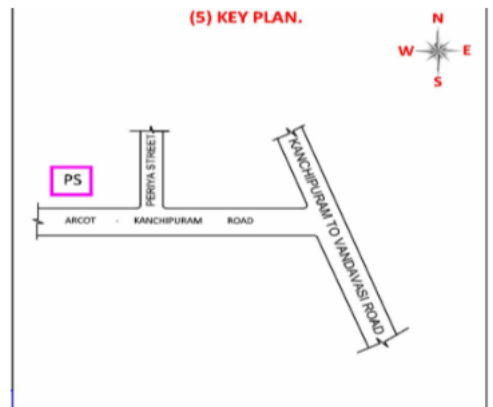

Key MAP View