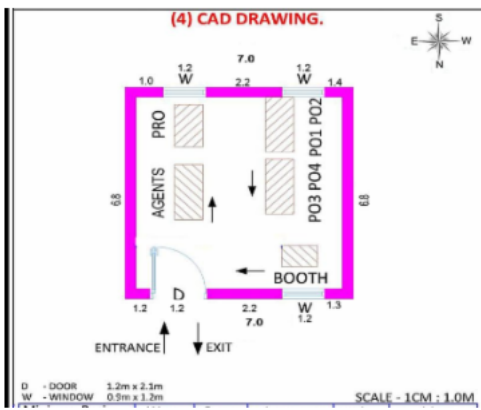

Nazri Naksha

Google Map View

Polling Station Building Front View

Polling Station Front View

Cad View

Key MAP View

1 பெயர் : துரைராஜ் தந்தை பெயர்: குணசேகரன் வீட்டு எண் : 1 வயது : 42 பாலினம் : ஆண்	TRQ0391722 Photo is available	2 பெயர் : மேகலா தந்தை பெயர்: கணேசன் வீட்டு எண் : 1 வயது : 38 பாலினம் : பெண்	TRQ0448217 Photo is available	3 பெயர் : சரிதா கணவர் பெயர்: விஜயரங்கன் வீட்டு எண் : 1 வயது : 38 பாலினம் : பெண்	TRQ0391748 Photo is available
4 பெயர் : கலா கணவர் பெயர்: துரைராஜ் வீட்டு எண் : 1 வயது : 37 பாலினம் : பெண்	TRQ0391730 Photo is available	5 பெயர் : வெங்கடேசன் தந்தை பெயர்: செல்வராஜ் வீட்டு எண் : 1 வயது : 36 பாலினம் : ஆண்	TRQ0487678 Photo is available	6 பெயர் : சரளா தந்தை பெயர்: அப்பாதுரை வீட்டு எண் : 1 வயது : 35 பாலினம் : பெண்	TRQ0487660 Photo is available
7 பெயர் : லோகநாயகி கணவர் பெயர்: விஷ்வநாதன் வீட்டு எண் : 1 வயது : 32 பாலினம் : பெண்	TRQ2049542 Photo is available	8 பெயர் : விஜயலட்சுமி தந்தை பெயர்: கந்தவேல் வீட்டு எண் : 1 வயது : 30 பாலினம் : பெண்	TRQ0723254 Photo is available	9 பெயர் : சங்கீதா தந்தை பெயர்: ஆறுமுகம் வீட்டு எண் : 1 வயது : 29 பாலினம் : பெண்	TRQ0900407 Photo is available
10 பெயர் : இளவரசன் தந்தை பெயர்: ரமேஷ் வீட்டு எண் : 01 வயது : 26 பாலினம் : ஆண்	TRQ1125442 Photo is available	11 பெயர் : கலையரசன் தந்தை பெயர்: ரமேஷ் வீட்டு எண் : 1 வயது : 24 பாலினம் : ஆண்	TRQ2140960 Photo is available	12 பெயர் : சிவகாமி கணவர் பெயர்: ராஜேந்திரன் வீட்டு எண் : 1/1 வயது : 56 பாலினம் : பெண்	TRQ1163740 Photo is available
13 பெயர் : ரமேஷ் தந்தை பெயர்: சந்தியப்பன் வீட்டு எண் : 2 வயது : 46 பாலினம் : ஆண்	KBT2303626 Photo is available	14 பெயர் : கல்பனா கணவர் பெயர்: ரமேஷ் வீட்டு எண் : 2 வயது : 43 பாலினம் : பெண்	KBT2303527 Photo is available	15 பெயர் : ஜீவா தந்தை பெயர்: ரமேஷ் வீட்டு எண் : 2 வயது : 22 பாலினம் : ஆண்	TRQ2240224 Photo is available
16 பெயர் : கேசவன் தந்தை பெயர்: சந்தியப்பன் வீட்டு எண் : 3 வயது : 55 பாலினம் : ஆண்	TRQ1378132 Photo is available	17 பெயர் : செந்தாமரை தந்தை பெயர்: கேசவன் வீட்டு எண் : 3 வயது : 51 பாலினம் : பெண்	TRQ1378140 Photo is available	18 பெயர் : நரேந்திரன் கே தந்தை பெயர்: கேசவன்.ஸ் வீட்டு எண் : 3 வயது : 25 பாலினம் : ஆண்	TRQ1140557 Photo is available
19 பெயர் : குமரகுரு தந்தை பெயர்: கேசவன் வீட்டு எண் : 3 வயது : 21 பாலினம் : ஆண்	TRQ2383628 Photo is available	20 பெயர் : பார்பாத்தி கணவர் பெயர்: சந்தியப்பன் வீட்டு எண் : 4 வயது : 71 பாலினம் : பெண்	TRQ1378157 Photo is available	21 பெயர் : சங்கர் தந்தை பெயர்: சந்தியப்பன் வீட்டு எண் : 5 வயது : 48 பாலினம் : ஆண்	KBT2303428 Photo is available
22 பெயர் : டில்லிராணி ச தந்தை பெயர்: சங்கர் வீட்டு எண் : 5 வயது : 21 பாலினம் : பெண்	TRQ2322709 Photo is available	23 பெயர் : விக்னேஷ் தந்தை பெயர்: சங்கர் வீட்டு எண் : 05 வயது : 20 பாலினம் : ஆண்	TRQ2418556 Photo is available	24 பெயர் : ஆனந்தன் தந்தை பெயர்: சந்தியப்பன் வீட்டு எண் : 6 வயது : 52 பாலினம் : ஆண்	TRQ1378165 Photo is available
25 பெயர் : மல்லிகா கணவர் பெயர்: ஆனந்தன் வீட்டு எண் : 6 வயது : 48 பாலினம் : பெண்	KBT2302693 Photo is available	26 பெயர் : சிவா தந்தை பெயர்: சுப்பிரமணியநாயகர் வீட்டு எண் : 8 வயது : 60 பாலினம் : ஆண்	TRQ1378173 Photo is available	27 பெயர் : மாணிக்கம் தந்தை பெயர்: சுப்பிரமணிய வீட்டு எண் : 8 வயது : 54 பாலினம் : ஆண்	TRQ1378181 Photo is available
28 பெயர் : படவேட்டம்மாள் கணவர் பெயர்: சிவா வீட்டு எண் : 8 வயது : 52 பாலினம் : பெண்	TRQ1378199 Photo is available	29 பெயர் : ஜோதி கணவர் பெயர்: மாணிக்கம் வீட்டு எண் : 8 வயது : 41 பாலினம் : பெண்	TRQ0025841 Photo is available	30 பெயர் : வேல்முருகன் தந்தை பெயர்: சிவா வீட்டு எண் : 8 வயது : 27 பாலினம் : ஆண்	TRQ1049295 Photo is available