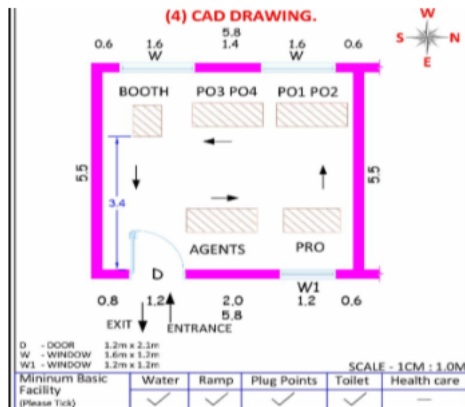

கையொப்பம்

Nazri Naksha

Google Map View

Polling Station Building Front View

Polling Station Front View

Cad View

Key MAP View

சட்டமன்றத் தொகுதியின் எண் மற்றும் பெயர் : 36-உத்திரமேரூர் பிரிவு எண் மற்றும் பெயர் 1-நாயக்கன்பேட்டை (ஊ) மற்றும் (வ.கி), வார்டு 1 நாயக்கன்பேட்டை