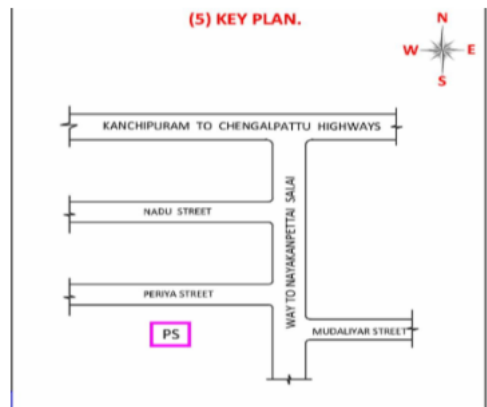

கையொப்பம்

Nazri Naksha

Google Map View

Polling Station Building Front View

Polling Station Front View

Cad View

Key MAP View

சட்டமன்றத் தொகுதியின் எண் மற்றும் பெயர் : 36-உத்திரமேரூர் பிரிவு எண் மற்றும் பெயர் 1-நாயக்கன்பேட்டை (ஊ) மற்றும் (வ.கி), வார்டு 1 நாயக்கன்பேட்டை