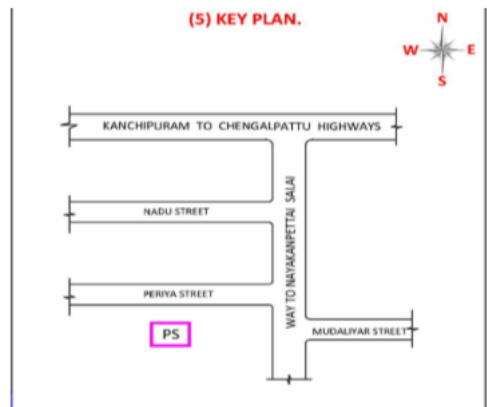

Key MAP View