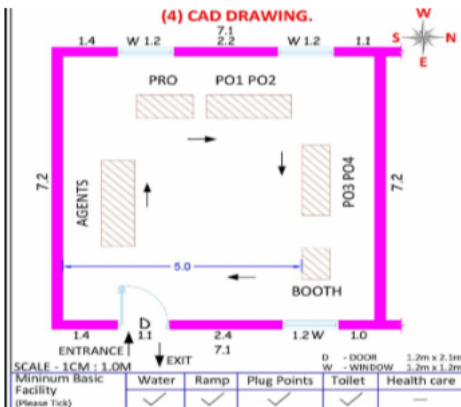

கையொப்பம்

Nazri Naksha

Google Map View

Polling Station Building Front View

Polling Station Front View

Cad View

Key MAP View

| | | | | | |
|--|------------|--|------------|---|------------|
| 1 பெயர் : தாட்சாயணி கணவர் பெயர்: சேகர் வீட்டு எண் : 1 வயது : 52 பாலினம் : பெண் Photo is available | TRQ0489476 | 2 பெயர் : உமா கணவர் பெயர்: அன்பழகன் வீட்டு எண் : 1 வயது : 38 பாலினம் : பெண் Photo is available | TRQ0489260 | 3 பெயர் : பிரகாஷ் தந்தை பெயர்: சிவாஜி வீட்டு எண் : 1 வயது : 32 பாலினம் : ஆண் Photo is available | TRQ0631481 |
| 4 பெயர் : உதயகுமார் தந்தை பெயர்: மூர்த்தி வீட்டு எண் : 1 வயது : 30 பாலினம் : ஆண் Photo is available | TRQ0819359 | 5 பெயர் : விக்னேஷ் தந்தை பெயர்: மனோகரன் வீட்டு எண் : 1 வயது : 29 பாலினம் : ஆண் Photo is available | TRQ0900845 | 6 பெயர் : மீனா தந்தை பெயர்: சேகர் வீட்டு எண் : 1 வயது : 26 பாலினம் : பெண் Photo is available | TRQ1125525 |
| 7 பெயர் : கௌதம் தந்தை பெயர்: மூர்த்தி வீட்டு எண் : 1 வயது : 24 பாலினம் : ஆண் Photo is available | TRQ2120905 | 8 பெயர் : விசாலாட்சி கணவர் பெயர்: சங்கர் வீட்டு எண் : 2 வயது : 51 பாலினம் : பெண் Photo is available | TRQ1328665 | 9 பெயர் : கமலகண்ணன் தந்தை பெயர்: சங்கர் வீட்டு எண் : 2 வயது : 35 பாலினம் : ஆண் Photo is available | TRQ0275099 |
| 10 பெயர் : அமுலு கணவர் பெயர்: கமலகண்ணன் வீட்டு எண் : 2 வயது : 29 பாலினம் : பெண் Photo is available | TRQ2246908 | 11 பெயர் : அமராவதி கணவர் பெயர்: கன்னியப்பன் வீட்டு எண் : 5 வயது : 71 பாலினம் : பெண் Photo is available | TRQ1328673 | 12 பெயர் : இராமச்சந்திரன் தந்தை பெயர்: கன்னியப்பன் வீட்டு எண் : 5 வயது : 47 பாலினம் : ஆண் Photo is available | TRQ0380402 |
| 13 பெயர் : துர்கா கணவர் பெயர்: ராமச்சந்திரன் வீட்டு எண் : 5 வயது : 42 பாலினம் : பெண் Photo is available | KBT2255610 | 14 பெயர் : பாரதி தந்தை பெயர்: தனசேகரன் வீட்டு எண் : 5 வயது : 41 பாலினம் : ஆண் Photo is available | TRQ0429035 | 15 பெயர் : செல்சா கணவர் பெயர்: பாரதி வீட்டு எண் : 5 வயது : 38 பாலினம் : பெண் Photo is available | TRQ0429027 |
| 16 பெயர் : பழனிவேல் தந்தை பெயர்: ராமச்சந்திரன் வீட்டு எண் : 5 வயது : 23 பாலினம் : ஆண் Photo is available | TRQ2214070 | 17 பெயர் : ரோஷினி தந்தை பெயர்: ராமச்சந்திரன் வீட்டு எண் : 5 வயது : 21 பாலினம் : பெண் Photo is available | TRQ2438034 | 18 பெயர் : கிஷோர் தந்தை பெயர்: ராமச்சந்திரன் வீட்டு எண் : 5 வயது : 20 பாலினம் : ஆண் Photo is available | TRQ2452845 |
| 19 பெயர் : லட்சுமி கணவர் பெயர்: தேவராஜ் வீட்டு எண் : 6 வயது : 76 பாலினம் : பெண் Photo is available | TRQ1328699 | 20 பெயர் : ராஜேந்திரன் தந்தை பெயர்: தேவராஜ் வீட்டு எண் : 6 வயது : 51 பாலினம் : ஆண் Photo is available | TRQ1328707 | 21 பெயர் : பாலசுப்பிரமணி தந்தை பெயர்: தனபால் வீட்டு எண் : 6 வயது : 48 பாலினம் : ஆண் Photo is available | TRQ0026971 |
| 22 பெயர் : பூங்கொடி கணவர் பெயர்: இராசேந்திரன் வீட்டு எண் : 6 வயது : 46 பாலினம் : பெண் Photo is available | KBT2255636 | 23 பெயர் : செல்வி தந்தை பெயர்: தேவராஜ் வீட்டு எண் : 6 வயது : 45 பாலினம் : பெண் Photo is available | KBT2254688 | 24 பெயர் : நவீன் குமார் தந்தை பெயர்: ராஜேந்திரன் வீட்டு எண் : 6 வயது : 25 பாலினம் : ஆண் Photo is available | TRQ2040400 |
| 25 பெயர் : நிவேதா தந்தை பெயர்: ராஜேந்திரன் வீட்டு எண் : 6 வயது : 23 பாலினம் : பெண் Photo is available | TRQ2214823 | 26 பெயர் : மோகன் தந்தை பெயர்: கோவிந்தராஜி வீட்டு எண் : 7 வயது : 61 பாலினம் : ஆண் Photo is available | TRQ1328715 | 27 பெயர் : சொக்கம்மாள் கணவர் பெயர்: மோகன் வீட்டு எண் : 7 வயது : 53 பாலினம் : பெண் Photo is available | TRQ1328723 |
| 28 பெயர் : ஜெயசுந்தரி கணவர் பெயர்: செஞ்சிவிராயன் வீட்டு எண் : 8 வயது : 61 பாலினம் : பெண் Photo is available | TRQ1328731 | 29 பெயர் : பார்த்திபன் தந்தை பெயர்: செஞ்சிவிராயன் வீட்டு எண் : 8 வயது : 44 பாலினம் : ஆண் Photo is available | KBT2253391 | 30 பெயர் : தமிழரசி கணவர் பெயர்: பார்த்திபன் வீட்டு எண் : 8 வயது : 38 பாலினம் : பெண் Photo is available | TRQ0489526 |