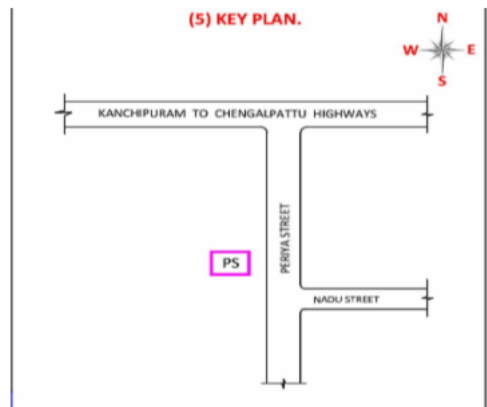

Cad View

Key MAP View