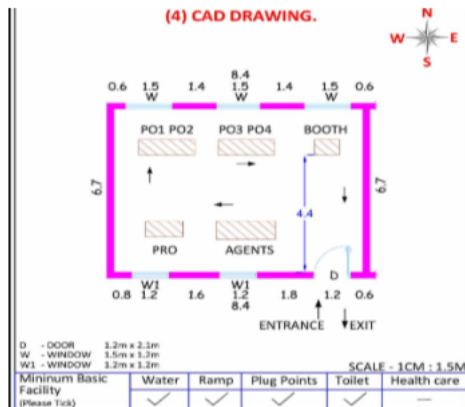

Polling Station Building Front View

Polling Station Front View

Cad View

Key MAP View

1 பெயர் : ராணி கணவர் பெயர்: முருகவேல் வீட்டு எண் : 1 வயது : 48 பாலினம் : பெண் Photo is available	TRQ0241323	2 பெயர் : பவானி கணவர் பெயர்: தங்கபாண்டியன் வீட்டு எண் : 1 வயது : 26 பாலினம் : பெண் Photo is available	TRQ1228741	3 பெயர் : கார்த்திக் தந்தை பெயர்: வேடியப்பன் வீட்டு எண் : 1 வயது : 25 பாலினம் : ஆண் Photo is available	TRQ2080547
4 பெயர் : துளசி தரண் தந்தை பெயர்: தம்பிரான் வீட்டு எண் : 1 வயது : 25 பாலினம் : ஆண் Photo is available	TRQ2114064	5 பெயர் : போஜா பிரசாந்த் தம்பிரான் தந்தை பெயர்: தம்பிரான் வீட்டு எண் : 1 வயது : 24 பாலினம் : ஆண் Photo is available	TRQ2248771	6 பெயர் : சந்தோஷ் தந்தை பெயர்: முரளி வீட்டு எண் : 1 வயது : 22 பாலினம் : ஆண் Photo is available	TRQ2248839
7 பெயர் : கார்த்திக் குமார் தந்தை பெயர்: கதிர்வேலு வீட்டு எண் : 2-48 வயது : 38 பாலினம் : ஆண் Photo is available	TRQ0142513	8 பெயர் : தனுசு தந்தை பெயர்: தேன்மொழி வீட்டு எண் : 4 வயது : 22 பாலினம் : ஆண் Photo is available	TRQ2248920	9 பெயர் : பாஸ்கர் எம் தந்தை பெயர்: மொட்டையன் வீட்டு எண் : 5 வயது : 57 பாலினம் : ஆண் Photo is available	TRQ2387652
10 பெயர் : செந்தாமரை பி கணவர் பெயர்: பாஸ்கர் வீட்டு எண் : 5 வயது : 49 பாலினம் : பெண் Photo is available	TRQ2387645	11 பெயர் : சிவக்குமார் தந்தை பெயர்: பாஸ்கரன் வீட்டு எண் : 5 செல்லியம்மன் நகர் வயது : 34 பாலினம் : ஆண் Photo is available	WNC0158147	12 பெயர் : சிவா தந்தை பெயர்: காசி வீட்டு எண் : 8 வயது : 34 பாலினம் : ஆண் Photo is available	TRQ1035021
13 பெயர் : பொட்டியம்மாள் கணவர் பெயர்: சிங்கராஜ் வீட்டு எண் : 9 வயது : 54 பாலினம் : பெண் Photo is available	KBT3295359	14 பெயர் : ராதிகா கணவர் பெயர்: சரவணன் வீட்டு எண் : 9 வயது : 42 பாலினம் : பெண் Photo is available	KBT3428075	15 பெயர் : ஜனனி கணவர் பெயர்: ரூபன் ராஜ் வீட்டு எண் : 10 வயது : 35 பாலினம் : பெண் Photo is available	TRQ2080596
16 பெயர் : ரூபன் குமார் தந்தை பெயர்: ராஜேந்திரன் வீட்டு எண் : 10 வயது : 35 பாலினம் : ஆண் Photo is available	TRQ2080588	17 பெயர் : சுமதி கணவர் பெயர்: இந்திரன் வீட்டு எண் : 10-1 வயது : 43 பாலினம் : பெண் Photo is available	TRQ0314666	18 பெயர் : பாபு எஸ் தந்தை பெயர்: சுந்தரேசன் வீட்டு எண் : 12 வயது : 46 பாலினம் : ஆண் Photo is available	TRQ2380731
19 பெயர் : கோமதி பா கணவர் பெயர்: பாபு வீட்டு எண் : 12 வயது : 38 பாலினம் : பெண் Photo is available	TRQ2380749	20 பெயர் : வேதநாயகி கணவர் பெயர்: ராஜா வீட்டு எண் : 12 வயது : 30 பாலினம் : பெண் Photo is available	TRQ1225333	21 பெயர் : சித்ரா கணவர் பெயர்: லட்சுமிகாந்தன் வீட்டு எண் : 12A வயது : 45 பாலினம் : பெண் Photo is available	KBT2266757
22 பெயர் : லோகநாயகி கணவர் பெயர்: பழனிவேல் வீட்டு எண் : 13A வயது : 47 பாலினம் : பெண் Photo is available	KBT2261337	23 பெயர் : ஹயாத் கான் தந்தை பெயர்: ரஷித் கான் வீட்டு எண் : 15சி வயது : 22 பாலினம் : ஆண் Photo is available	TRQ2400497	24 பெயர் : சுமித்ரா தந்தை பெயர்: லோகநாதன் ஜி வீட்டு எண் : 16 வயது : 22 பாலினம் : பெண் Photo is available	TRQ2391159
25 பெயர் : தீபிகா தந்தை பெயர்: குமார் வீட்டு எண் : 17 வயது : 25 பாலினம் : பெண் Photo is available	TRQ1224641	26 பெயர் : கங்காதரன் தந்தை பெயர்: முனுசாமி வீட்டு எண் : 18 வயது : 56 பாலினம் : ஆண் Photo is available	TRQ0490904	27 பெயர் : மோகனா கணவர் பெயர்: அங்கப்பன் வீட்டு எண் : 19 வயது : 56 பாலினம் : பெண் Photo is available	TRQ0490870
28 பெயர் : மகாலட்சுமி தந்தை பெயர்: பெருமாள் வீட்டு எண் : 20 வயது : 23 பாலினம் : பெண் Photo is available	TRQ2249126	29 பெயர் : ஞானவேல் தந்தை பெயர்: மோகனம் வீட்டு எண் : 20B வயது : 44 பாலினம் : ஆண் Photo is available	TRQ2120657	30 பெயர் : சசிகலா கணவர் பெயர்: ஞானவேல் வீட்டு எண் : 20B வயது : 41 பாலினம் : பெண் Photo is available	TRQ0027268