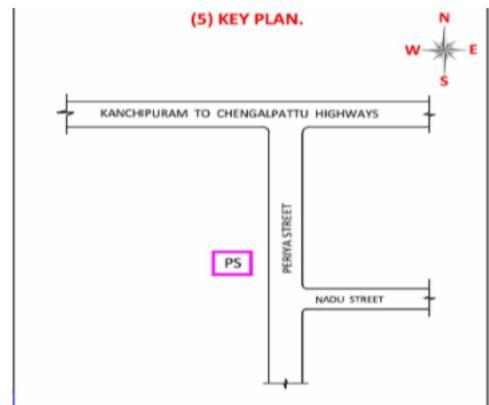

Cad View

Key MAP View