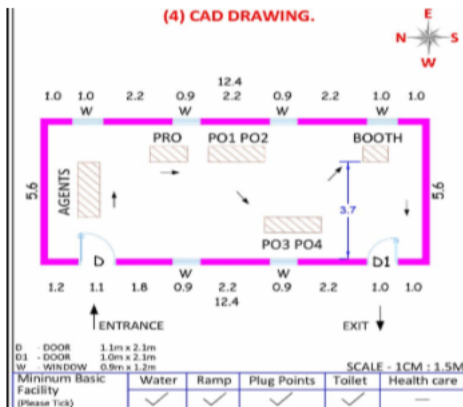

கையொப்பம்

Nazri Naksha

Google Map View

Polling Station Building Front View

Polling Station Front View

Cad View

Key MAP View

சட்டமன்றத் தொகுதியின் எண் மற்றும் பெயர் : 36-உத்திரமேரூர் பிரிவு எண் மற்றும் பெயர் 1-பூசிவாக்கம் (ஊ) மற்றும் (வ.கி), வார்டு 2 மேட்டுத் தெரு