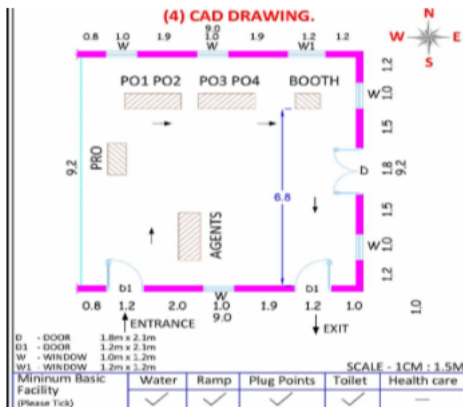

Cad View

Key MAP View