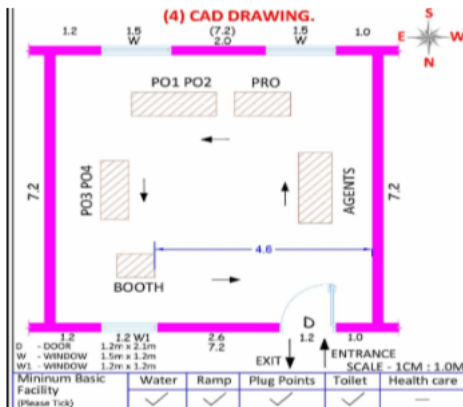

கையொப்பம்

Nazri Naksha

Google Map View

Polling Station Building Front View

Polling Station Front View

Cad View

Key MAP View

| | | | | | |
|---|------------|---|------------|---|------------|
| 1 பெயர் : சாந்தி கணவர் பெயர்: வெங்கிடேசன் வீட்டு எண் : 0 வயது : 61 பாலினம் : பெண் Photo is available | KBT1705938 | 2 பெயர் : கவிதா தந்தை பெயர்: வெங்கிடேசன் வீட்டு எண் : 0 வயது : 48 பாலினம் : பெண் Photo is available | KBT3373370 | 3 பெயர் : பாக்கியலட்சுமி கணவர் பெயர்: பெருமாள் வீட்டு எண் : 0 வயது : 46 பாலினம் : பெண் Photo is available | KBT3373354 |
| 4 பெயர் : முருகவேல் தந்தை பெயர்: பெருமாள் வீட்டு எண் : 0 வயது : 29 பாலினம் : ஆண் Photo is available | TRQ0854232 | 5 பெயர் : சொக்கம்மாள் கணவர் பெயர்: அம்பலகரசு வீட்டு எண் : 1 வயது : 65 பாலினம் : பெண் Photo is available | TRQ2257491 | 6 பெயர் : வாசுகி கணவர் பெயர்: குணசேகரன் வீட்டு எண் : 1 வயது : 43 பாலினம் : பெண் Photo is available | TRQ0493262 |
| 7 பெயர் : கவிதாராணி கணவர் பெயர்: அசோக்குமார் வீட்டு எண் : 1 வயது : 43 பாலினம் : பெண் Photo is available | TRQ0316398 | 8 பெயர் : லட்சுமி கணவர் பெயர்: ராமு வீட்டு எண் : 1 வயது : 41 பாலினம் : பெண் Photo is available | TRQ0726166 | 9 பெயர் : விஜி கணவர் பெயர்: ராஜேஷ் வீட்டு எண் : 1 வயது : 38 பாலினம் : பெண் Photo is available | TRQ2257392 |
| 10 பெயர் : மாயா தந்தை பெயர்: சுப்பிரமணி வீட்டு எண் : 1 வயது : 37 பாலினம் : பெண் Photo is available | TRQ0242818 | 11 பெயர் : மணிகண்டன் தந்தை பெயர்: மூர்த்தி வீட்டு எண் : 1 வயது : 35 பாலினம் : ஆண் Photo is available | TRQ0726158 | 12 பெயர் : ஜெகதீஸ்வரி கணவர் பெயர்: பழனி வீட்டு எண் : 1 வயது : 33 பாலினம் : பெண் Photo is available | TRQ0726133 |
| 13 பெயர் : ஷர்மிளா கணவர் பெயர்: பாபு வீட்டு எண் : 1 வயது : 32 பாலினம் : பெண் Photo is available | TRQ0941062 | 14 பெயர் : கெஜலட்சுமி தந்தை பெயர்: குணசேகரன் வீட்டு எண் : 3 வயது : 30 பாலினம் : பெண் Photo is available | TRQ0901462 | 15 பெயர் : சாந்தலிங்கம் தந்தை பெயர்: நடராஜன் வீட்டு எண் : 3 வயது : 30 பாலினம் : ஆண் Photo is available | TRQ0940981 |
| 16 பெயர் : மோனிகா தந்தை பெயர்: குணசேகரன் வீட்டு எண் : 03 வயது : 23 பாலினம் : பெண் Photo is available | TRQ2122141 | 17 பெயர் : மகாலட்சுமி கணவர் பெயர்: சற்குணம் வீட்டு எண் : 3/48 வயது : 49 பாலினம் : பெண் Photo is available | KBT3373362 | 18 பெயர் : கவிதா கணவர் பெயர்: ரவிகுமார் வீட்டு எண் : 3/322 வயது : 34 பாலினம் : பெண் Photo is available | TRQ0492959 |
| 19 பெயர் : மலர்கொடி கணவர் பெயர்: சுந்தராஜன் வீட்டு எண் : 7 வயது : 46 பாலினம் : பெண் Photo is available | TRQ2149722 | 20 பெயர் : விஜயகுமார் தந்தை பெயர்: பன்னிர்சசெல்வம் வீட்டு எண் : 8-7 வயது : 33 பாலினம் : ஆண் Photo is available | TRQ0492983 | 21 பெயர் : குமார் தந்தை பெயர்: நடராஜன் வீட்டு எண் : 15 வயது : 39 பாலினம் : ஆண் Photo is available | TRQ0316471 |
| 22 பெயர் : அஞ்சலை கணவர் பெயர்: நடராசன் வீட்டு எண் : 18ஏ வயது : 66 பாலினம் : பெண் Photo is available | TRQ1432400 | 23 பெயர் : கோமளா தந்தை பெயர்: வேலாயுதம் வீட்டு எண் : 23A வயது : 53 பாலினம் : பெண் Photo is available | KBT1701705 | 24 பெயர் : புனிதவள்ளி கணவர் பெயர்: சுப்பிரமணி வீட்டு எண் : 31 வயது : 37 பாலினம் : பெண் Photo is available | TRQ0243733 |
| 25 பெயர் : மனோரஞ்சிதம் கணவர் பெயர்: நந்தகோபால் வீட்டு எண் : 34 வயது : 72 பாலினம் : பெண் Photo is available | TRQ0142851 | 26 பெயர் : சசிகுமார் தந்தை பெயர்: கங்காதரன் வீட்டு எண் : 37 வயது : 58 பாலினம் : ஆண் Photo is available | TRQ1050632 | 27 பெயர் : பிஞ்சுகலா கணவர் பெயர்: சசிகுமார் வீட்டு எண் : 37 வயது : 50 பாலினம் : பெண் Photo is available | TRQ1050616 |
| 28 பெயர் : அன்பழகன் தந்தை பெயர்: சுப்பிரமணி வீட்டு எண் : 39/57 வயது : 31 பாலினம் : ஆண் Photo is available | TRQ1165216 | 29 பெயர் : நமச்சிவாயம் தந்தை பெயர்: கதிர்வேலு வீட்டு எண் : 40 வயது : 81 பாலினம் : ஆண் Photo is available | KBT2767556 | 30 பெயர் : கற்பகவல்லி கணவர் பெயர்: ஜெய்ஹிந்த் வீட்டு எண் : 40/12ஏ/1பி2 வயது : 67 பாலினம் : பெண் Photo is available | TRQ2374072 |