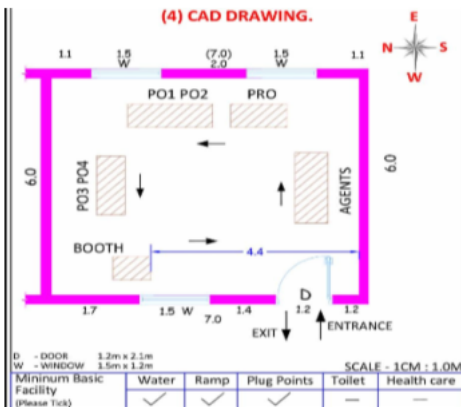

Google Map View

Polling Station Building Front View

Polling Station Front View

Cad View

Key MAP View

1 பெயர் : அலமேலு கணவர் பெயர்: பழனிமுத்து வீட்டு எண் : 1 வயது : 71 பாலினம் : பெண்	TRQ0243865 Photo is available	2 பெயர் : ரேணுகா கணவர் பெயர்: ஜெயராஜ் வீட்டு எண் : 1 வயது : 44 பாலினம் : பெண்	TRQ0243873 Photo is available	3 பெயர் : கலையரசி கணவர் பெயர்: அரசு வீட்டு எண் : 1 வயது : 42 பாலினம் : பெண்	TRQ2121812 Photo is available
4 பெயர் : கவிதா கணவர் பெயர்: நரேஷ் வீட்டு எண் : 1 வயது : 38 பாலினம் : பெண்	TRQ0243881 Photo is available	5 பெயர் : ஆனந்தி தந்தை பெயர்: தெய்வசிகாமணி வீட்டு எண் : 1 வயது : 28 பாலினம் : பெண்	TRQ0941294 Photo is available	6 பெயர் : சஷ்மிதா தந்தை பெயர்: தேவராஜ் வீட்டு எண் : 1 வயது : 27 பாலினம் : பெண்	TRQ1050954 Photo is available
#2 7 பெயர் : ஷங்கர கணேஷ் கார்த்திக் முருகன் தந்தை பெயர்: முருகன் வீட்டு எண் : 01 வயது : 24 பாலினம் : ஆண்	TRQ2223642 Photo is available	8 பெயர் : கணபதி தந்தை பெயர்: மாசிலாமணி வீட்டு எண் : 2-287 வயது : 46 பாலினம் : ஆண்	TRQ0142927 Photo is available	9 பெயர் : தனம் கணவர் பெயர்: ஜெயராமன் வீட்டு எண் : 3 வயது : 59 பாலினம் : பெண்	TRQ1194778 Photo is available
10 பெயர் : யுவராஜ் தாயின் பெயர்: தனம் வீட்டு எண் : 3 வயது : 35 பாலினம் : ஆண்	TRQ1194786 Photo is available	11 பெயர் : ராஜேஸ்வரி கணவர் பெயர்: யுவராஜ் வீட்டு எண் : 3 வயது : 31 பாலினம் : பெண்	TRQ2305761 Photo is available	12 பெயர் : குப்பம்மாள் கணவர் பெயர்: கண்ணபிரான் வீட்டு எண் : 3-3 வயது : 72 பாலினம் : பெண்	TRQ0029587 Photo is available
13 பெயர் : செல்வம் தந்தை பெயர்: சுப்பிரமணி வீட்டு எண் : 6 வயது : 59 பாலினம் : ஆண்	TRQ1509868 Photo is available	14 பெயர் : சிபிபூர் தந்தை பெயர்: செல்வம் வீட்டு எண் : 6 வயது : 22 பாலினம் : பெண்	TRQ2304806 Photo is available	15 பெயர் : செல்வி கணவர் பெயர்: உதயகுமார் வீட்டு எண் : 7 வயது : 40 பாலினம் : பெண்	TRQ0029546 Photo is available
16 பெயர் : விஜயலக்ஷ்மி கணவர் பெயர்: மகேந்திரன் வீட்டு எண் : 7/14 வயது : 40 பாலினம் : பெண்	TRQ2127579 Photo is available	S 17 பெயர் : சிவக்குமார் தந்தை பெயர்: அருணாசலம் வீட்டு எண் : 9 வயது : 56 பாலினம் : ஆண்	TRQ0854869 Photo is available	18 பெயர் : ராணி தந்தை பெயர்: விக்னேஷ்வர் வீட்டு எண் : 10 வயது : 29 பாலினம் : பெண்	TRQ2224129 Photo is available
19 பெயர் : நஜீம் அலி தந்தை பெயர்: அப்துல் ரஹ்மான் வீட்டு எண் : 12 வயது : 46 பாலினம் : ஆண்	TRQ2306959 Photo is available	20 பெயர் : குர்ஷித்பானு கணவர் பெயர்: நஜீத் அலி வீட்டு எண் : 12 வயது : 42 பாலினம் : பெண்	TRQ0648758 Photo is available	21 பெயர் : பாலாஜி தந்தை பெயர்: கணேசன் வீட்டு எண் : 13 வயது : 48 பாலினம் : ஆண்	TRQ0334482 Photo is available
22 பெயர் : விஜயலட்சுமி கணவர் பெயர்: பாலாஜி வீட்டு எண் : 13 வயது : 45 பாலினம் : பெண்	TRQ0334490 Photo is available	23 பெயர் : சந்தியா தந்தை பெயர்: சிதம்பரம் வீட்டு எண் : 13 வயது : 38 பாலினம் : பெண்	TRQ0430165 Photo is available	24 பெயர் : கார்த்திக் தந்தை பெயர்: மோகன் வீட்டு எண் : 13 வயது : 32 பாலினம் : ஆண்	TRQ0693085 Photo is available
25 பெயர் : ஹரிஹரன் தந்தை பெயர்: பாலாஜி வீட்டு எண் : 13 வயது : 23 பாலினம் : ஆண்	TRQ2129054 Photo is available	26 பெயர் : சப்திபா தந்தை பெயர்: கோட்டீஸ்வரன் வீட்டு எண் : 15 வயது : 21 பாலினம் : பெண்	TRQ2455608 Photo is available	27 பெயர் : புகழேந்தி தந்தை பெயர்: மாதவன் வீட்டு எண் : 16 வயது : 66 பாலினம் : ஆண்	TRQ1165679 Photo is available
28 பெயர் : அமுதா கணவர் பெயர்: புகழேந்தி வீட்டு எண் : 16 வயது : 53 பாலினம் : பெண்	TRQ1165737 Photo is available	29 பெயர் : அகஸ்டியா சசிதரன் கணவர் பெயர்: சசிதரன் வீட்டு எண் : 16 வயது : 34 பாலினம் : பெண்	TRQ1165745 Photo is available	30 பெயர் : சசிதரன் தந்தை பெயர்: புகழேந்தி மாதவன் வீட்டு எண் : 16 வயது : 32 பாலினம் : ஆண்	TRQ1165661 Photo is available