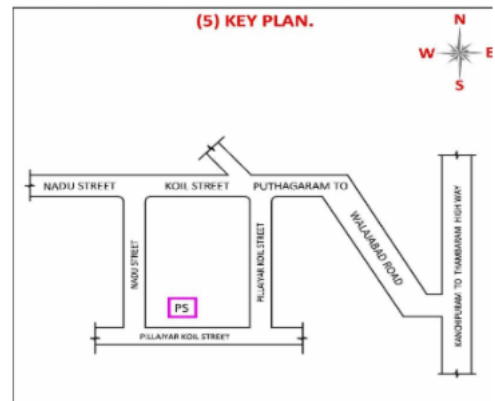

Key MAP View