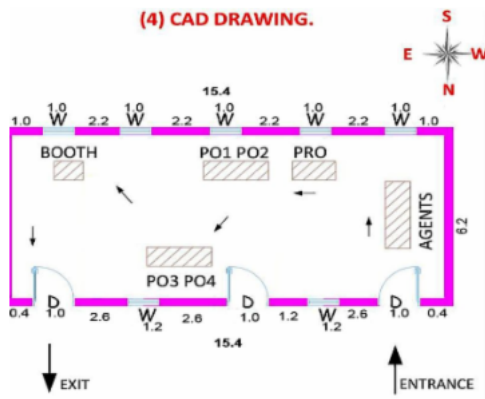

Cad View

Key MAP View