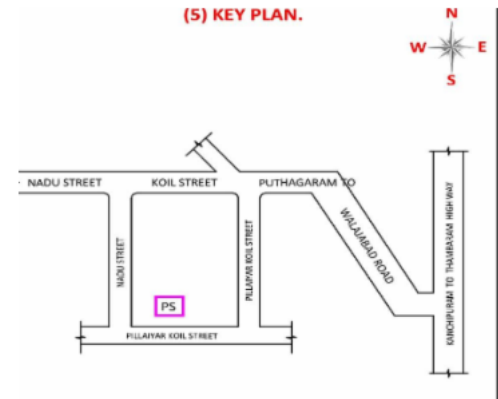

Cad View

Key MAP View