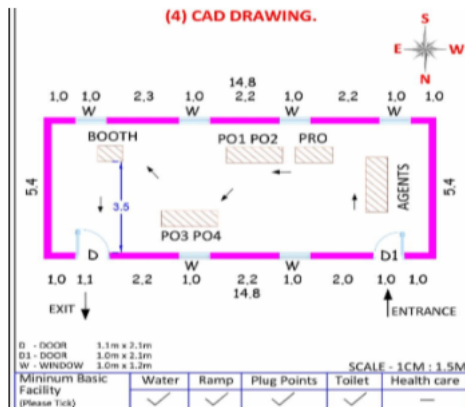

Cad View

Key MAP View