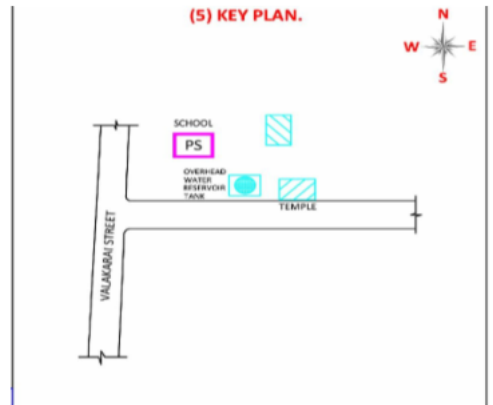

Cad View

Key MAP View