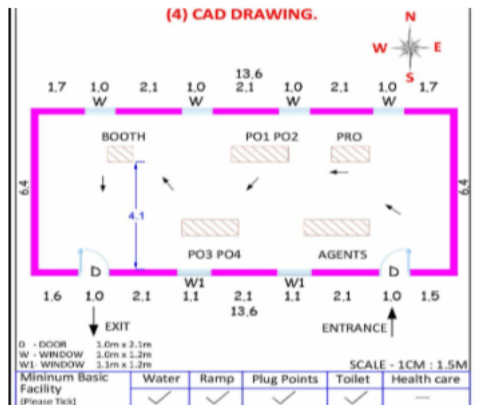

Cad View

Key MAP View