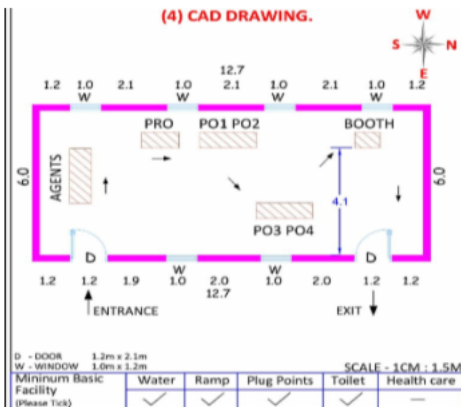

Cad View

Key MAP View