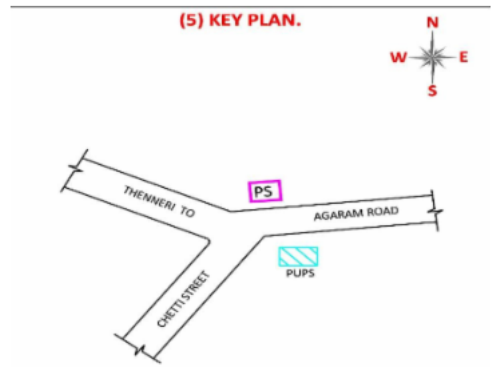

Key MAP View