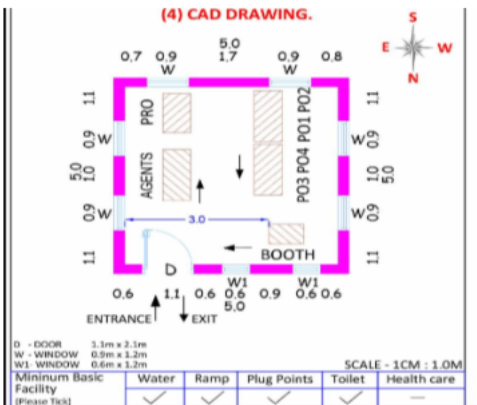

Cad View

Key MAP View