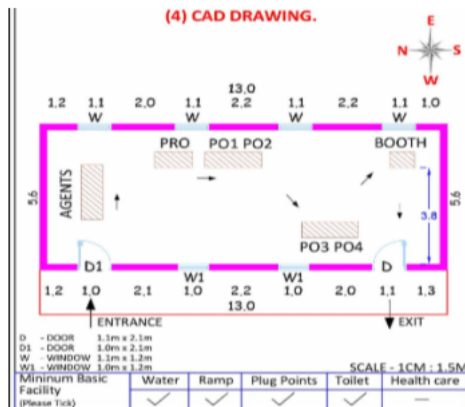

Google Map View

Polling Station Building Front View

Polling Station Front View

Cad View

Key MAP View

சட்டமன்றத் தொகுதியின் எண் மற்றும் பெயர் : 36-உத்திரமேரூர் பிரிவு எண் மற்றும் பெயர் 1-கட்டவாக்கம் (ஊ) மற்றும் (வ.கி), வார்டு1 பஜனைகோயில்தெரு