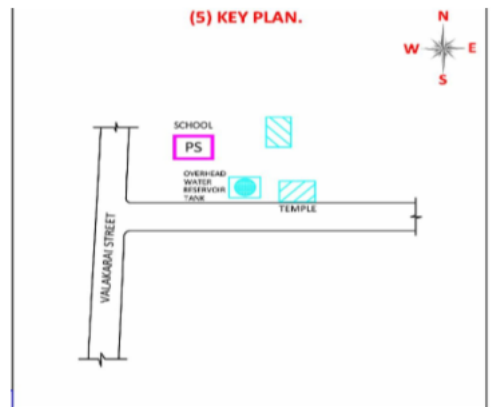

Key MAP View