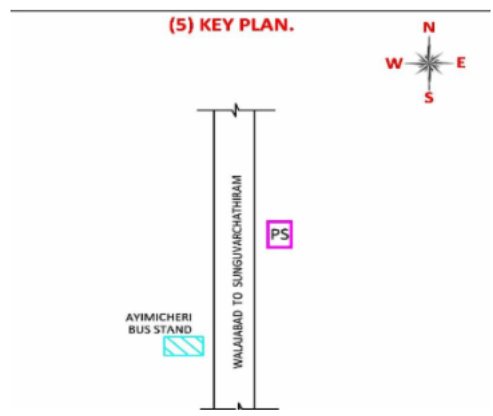

Key MAP View