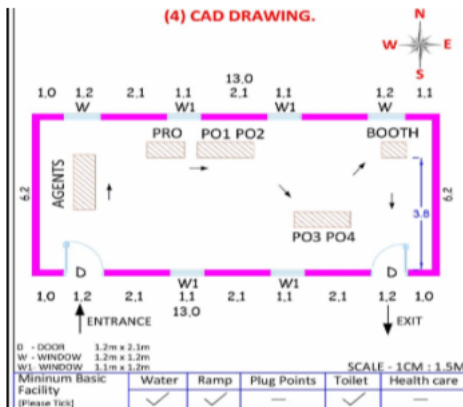

வாக்காளர் பதிவு அலுவலரின்
கையொப்பம்

Nazri Naksha

Google Map View

Polling Station Building Front View

Polling Station Front View

Cad View

Key MAP View

சட்டமன்றத் தொகுதியின் எண் மற்றும் பெயர் : 36-உத்திரமேரூர் பிரிவு எண் மற்றும் பெயர் 1-அகரம் (ஊ) மற்றும் (வ.கி), வார்டு 1 மேட்டுதெரு