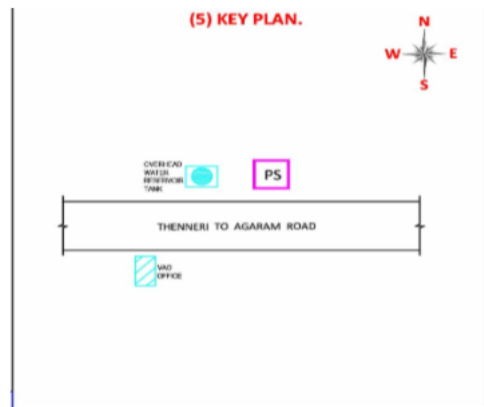

வாக்காளர் பதிவு அலுவலரின்
கையொப்பம்

Nazri Naksha

Google Map View

Polling Station Building Front View

Polling Station Front View

Cad View

Key MAP View

சட்டமன்றத் தொகுதியின் எண் மற்றும் பெயர் : 36-உத்திரமேரூர் பிரிவு எண் மற்றும் பெயர் 1-அகரம் (ஊ) மற்றும் (வ.கி), வார்டு 1 மேட்டுதெரு