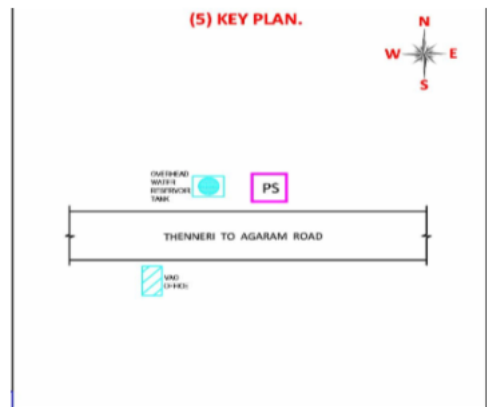

Cad View

Key MAP View