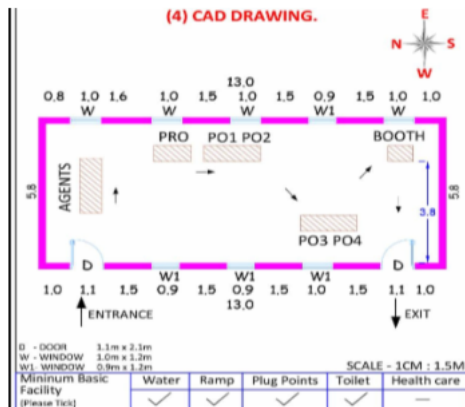

Cad View

Key MAP View