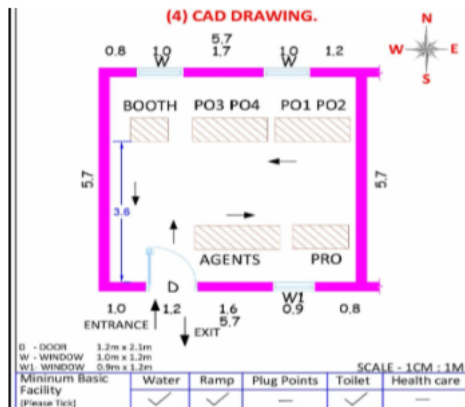

Cad View

Key MAP View