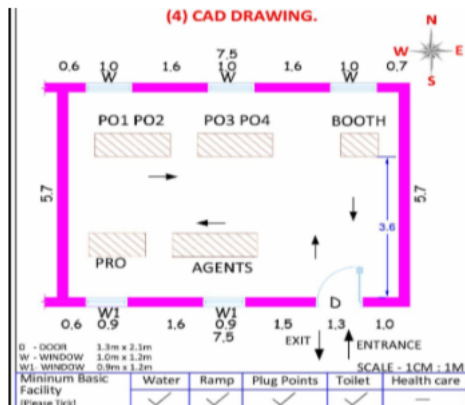

Cad View

Key MAP View