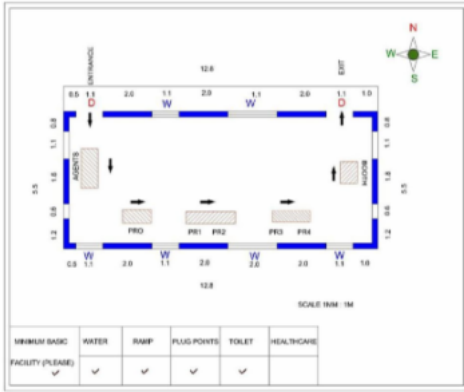

Nazri Naksha

Google Map View

Polling Station Building Front View

Polling Station Front View

Cad View

Key MAP View

1 பெயர் : வள்ளியம்மாள் கணவர் பெயர் : கோவிந்தன் வீட்டு எண் : 1 வயது : 73 பாலினம் : பெண் Photo is available	ZBS0719633	2 பெயர் : சம்பத்துமார் தந்தை பெயர் : துலுக்காணம் வீட்டு எண் : 1 வயது : 41 பாலினம் : ஆண் Photo is available	ZBS1348754	3 பெயர் : நீலகண்டன் தந்தை பெயர் : நாராயணன் வீட்டு எண் : 1 வயது : 36 பாலினம் : ஆண் Photo is available	ZBS1308097
4 பெயர் : ஈஸ்வரி கணவர் பெயர் : ஏழுமலை வீட்டு எண் : 1 வயது : 33 பாலினம் : பெண் Photo is available	ZBS1013515	5 பெயர் : அரவிந்தன் தந்தை பெயர் : இரவி வீட்டு எண் : 1 வயது : 31 பாலினம் : ஆண் Photo is available	ZBS1013796	6 பெயர் : சந்தியா தந்தை பெயர் : செல்வராஜ் வீட்டு எண் : 1 வயது : 29 பாலினம் : பெண் Photo is available	ZBS1229426
7 பெயர் : பெருந்தேவி தந்தை பெயர் : திருவேங்கடம் வீட்டு எண் : 1 வயது : 29 பாலினம் : பெண் Photo is available	ZBS1348689	8 பெயர் : கஸ்தூரி கணவர் பெயர் : ஹரி வீட்டு எண் : 1 வயது : 29 பாலினம் : பெண் Photo is available	ZBS1493196	9 பெயர் : அஜித் தந்தை பெயர் : செல்வராஜ் வீட்டு எண் : 1 வயது : 28 பாலினம் : ஆண் Photo is available	ZBS1414341
10 பெயர் : கனிமொழி கணவர் பெயர் : மணிகண்டன் வீட்டு எண் : 1 வயது : 26 பாலினம் : பெண் Photo is available	ZBS2572279	11 பெயர் : வெங்கடேசன் தந்தை பெயர் : முருகப்பன் வீட்டு எண் : 1-4 வயது : 57 பாலினம் : ஆண் Photo is available	ZBS1735703	12 பெயர் : ஆனந்தி கணவர் பெயர் : வெங்கடேசன் வீட்டு எண் : 1-4 வயது : 47 பாலினம் : பெண் Photo is available	ZBS0000141
13 பெயர் : மகாலட்சுமி தந்தை பெயர் : வெங்கடேசன் வீட்டு எண் : 1/4 வயது : 22 பாலினம் : பெண் Photo is available	ZBS2719763	14 பெயர் : அருணாச்சலம் வெ தந்தை பெயர் : வெங்கடேசன் அ மு வீட்டு எண் : 1/4 வயது : 19 பாலினம் : ஆண் Photo is available	ZBS2934206	15 பெயர் : சங்கீதா தந்தை பெயர் : தரணி வீட்டு எண் : 1/A வயது : 24 பாலினம் : பெண் Photo is available	ZBS2524684
16 பெயர் : பொன்னுரங்கம் தந்தை பெயர் : செல்வம் வீட்டு எண் : 2 வயது : 39 பாலினம் : ஆண் Photo is available	ZBS0434852	17 பெயர் : ஜெயராமன் தந்தை பெயர் : கோவிந்தன்நாயக்கர் வீட்டு எண் : 2-4 வயது : 85 பாலினம் : ஆண் Photo is available	ZBS1735711	18 பெயர் : கோவிந்தம்மாள் கணவர் பெயர் : ஜெயராமன் வீட்டு எண் : 2-4 வயது : 81 பாலினம் : பெண் Photo is available	ZBS1735729
19 பெயர் : பார்த்திபன் தந்தை பெயர் : ஜெயராமன் வீட்டு எண் : 2-4 வயது : 48 பாலினம் : ஆண் Photo is available	ZBS1735737	20 பெயர் : புருஷோத்தமன் தந்தை பெயர் : ஜெயராமன் வீட்டு எண் : 2-4 வயது : 42 பாலினம் : ஆண் Photo is available	ZBS0290346	21 பெயர் : பிரியா கணவர் பெயர் : பார்த்திபன் வீட்டு எண் : 2-4 வயது : 36 பாலினம் : பெண் Photo is available	ZBS0290106
22 பெயர் : மு மேகநாதன் தந்தை பெயர் : முரளி வீட்டு எண் : 2/6 வயது : 19 பாலினம் : ஆண் Photo is available	ZBS2961563	23 பெயர் : கார்த்தி தந்தை பெயர் : முரளி வீட்டு எண் : 2பி வயது : 24 பாலினம் : ஆண் Photo is available	ZBS2718856	24 பெயர் : கண்ணம்மாள் கணவர் பெயர் : எத்திராஜ் வீட்டு எண் : 3-4 வயது : 64 பாலினம் : பெண் Photo is available	ZBS1735745
25 பெயர் : சாரதா கணவர் பெயர் : பொன்னுசாமி வீட்டு எண் : 4-4 வயது : 72 பாலினம் : பெண் Photo is available	ZBS1735752	26 பெயர் : சொக்கலிங்கம் தந்தை பெயர் : பொன்னுசாமி வீட்டு எண் : 4-4 வயது : 50 பாலினம் : ஆண் Photo is available	ZBS1735760	27 பெயர் : உதயசூரியன் தந்தை பெயர் : பொன்னுசாமி வீட்டு எண் : 4-4 வயது : 48 பாலினம் : ஆண் Photo is available	ZBS1735778
28 பெயர் : அமுதா கணவர் பெயர் : சொக்கலிங்கம் வீட்டு எண் : 4-4 வயது : 42 பாலினம் : பெண் Photo is available	ZBS0290445	29 பெயர் : லக்ஷ்மி கணவர் பெயர் : உதயசூரியன் வீட்டு எண் : 4-4 வயது : 37 பாலினம் : பெண் Photo is available	ZBS0290452	30 பெயர் : கலையரசி தந்தை பெயர் : சொக்கலிங்கம் வீட்டு எண் : 4/4 வயது : 24 பாலினம் : பெண் Photo is available	ZBS2871838