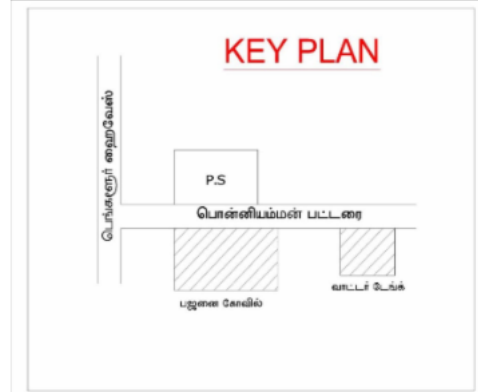

Nazri Naksha

Google Map View

Polling Station Building Front View

Polling Station Front View

Cad View

Key MAP View

1 பெயர் : வள்ளியம்மாள் கணவர் பெயர் : கோவிந்தன் வீட்டு எண் : 1 வயது : 73 பாலினம் : பெண் Photo is available	ZBS0719633	2 பெயர் : சம்பத்துமார் தந்தை பெயர் : துலுக்காணம் வீட்டு எண் : 1 வயது : 41 பாலினம் : ஆண் Photo is available	ZBS1348754	3 பெயர் : நீலகண்டன் தந்தை பெயர் : நாராயணன் வீட்டு எண் : 1 வயது : 36 பாலினம் : ஆண் Photo is available	ZBS1308097
4 பெயர் : ஈஸ்வரி கணவர் பெயர் : ஏழுமலை வீட்டு எண் : 1 வயது : 33 பாலினம் : பெண் Photo is available	ZBS1013515	5 பெயர் : அரவிந்தன் தந்தை பெயர் : இரவி வீட்டு எண் : 1 வயது : 31 பாலினம் : ஆண் Photo is available	ZBS1013796	6 பெயர் : சந்தியா தந்தை பெயர் : செல்வராஜ் வீட்டு எண் : 1 வயது : 29 பாலினம் : பெண் Photo is available	ZBS1229426
7 பெயர் : பெருந்தேவி தந்தை பெயர் : திருவேங்கடம் வீட்டு எண் : 1 வயது : 29 பாலினம் : பெண் Photo is available	ZBS1348689	8 பெயர் : கஸ்தூரி கணவர் பெயர் : ஹரி வீட்டு எண் : 1 வயது : 29 பாலினம் : பெண் Photo is available	ZBS1493196	9 பெயர் : அஜித் தந்தை பெயர் : செல்வராஜ் வீட்டு எண் : 1 வயது : 28 பாலினம் : ஆண் Photo is available	ZBS1414341
10 பெயர் : கனிமொழி கணவர் பெயர் : மணிகண்டன் வீட்டு எண் : 1 வயது : 26 பாலினம் : பெண் Photo is available	ZBS2572279	11 பெயர் : வெங்கடேசன் தந்தை பெயர் : முருகப்பன் வீட்டு எண் : 1-4 வயது : 57 பாலினம் : ஆண் Photo is available	ZBS1735703	12 பெயர் : ஆனந்தி கணவர் பெயர் : வெங்கடேசன் வீட்டு எண் : 1-4 வயது : 47 பாலினம் : பெண் Photo is available	ZBS0000141
13 பெயர் : மகாலட்சுமி தந்தை பெயர் : வெங்கடேசன் வீட்டு எண் : 1/4 வயது : 22 பாலினம் : பெண் Photo is available	ZBS2719763	14 பெயர் : அருணாச்சலம் வெ தந்தை பெயர் : வெங்கடேசன் அ மு வீட்டு எண் : 1/4 வயது : 19 பாலினம் : ஆண் Photo is available	ZBS2934206	15 பெயர் : சங்கீதா தந்தை பெயர் : தரணி வீட்டு எண் : 1/A வயது : 24 பாலினம் : பெண் Photo is available	ZBS2524684
16 பெயர் : பொன்னுரங்கம் தந்தை பெயர் : செல்வம் வீட்டு எண் : 2 வயது : 39 பாலினம் : ஆண் Photo is available	ZBS0434852	17 பெயர் : ஜெயராமன் தந்தை பெயர் : கோவிந்தன்நாயக்கர் வீட்டு எண் : 2-4 வயது : 85 பாலினம் : ஆண் Photo is available	ZBS1735711	18 பெயர் : கோவிந்தம்மாள் கணவர் பெயர் : ஜெயராமன் வீட்டு எண் : 2-4 வயது : 81 பாலினம் : பெண் Photo is available	ZBS1735729
19 பெயர் : பார்த்திபன் தந்தை பெயர் : ஜெயராமன் வீட்டு எண் : 2-4 வயது : 48 பாலினம் : ஆண் Photo is available	ZBS1735737	20 பெயர் : புருஷோத்தமன் தந்தை பெயர் : ஜெயராமன் வீட்டு எண் : 2-4 வயது : 42 பாலினம் : ஆண் Photo is available	ZBS0290346	21 பெயர் : பிரியா கணவர் பெயர் : பார்த்திபன் வீட்டு எண் : 2-4 வயது : 36 பாலினம் : பெண் Photo is available	ZBS0290106
22 பெயர் : மு மேகநாதன் தந்தை பெயர் : முரளி வீட்டு எண் : 2/6 வயது : 19 பாலினம் : ஆண் Photo is available	ZBS2961563	23 பெயர் : கார்த்தி தந்தை பெயர் : முரளி வீட்டு எண் : 2பி வயது : 24 பாலினம் : ஆண் Photo is available	ZBS2718856	24 பெயர் : கண்ணம்மாள் கணவர் பெயர் : எத்திராஜ் வீட்டு எண் : 3-4 வயது : 64 பாலினம் : பெண் Photo is available	ZBS1735745
25 பெயர் : சாரதா கணவர் பெயர் : பொன்னுசாமி வீட்டு எண் : 4-4 வயது : 72 பாலினம் : பெண் Photo is available	ZBS1735752	26 பெயர் : சொக்கலிங்கம் தந்தை பெயர் : பொன்னுசாமி வீட்டு எண் : 4-4 வயது : 50 பாலினம் : ஆண் Photo is available	ZBS1735760	27 பெயர் : உதயசூரியன் தந்தை பெயர் : பொன்னுசாமி வீட்டு எண் : 4-4 வயது : 48 பாலினம் : ஆண் Photo is available	ZBS1735778
28 பெயர் : அமுதா கணவர் பெயர் : சொக்கலிங்கம் வீட்டு எண் : 4-4 வயது : 42 பாலினம் : பெண் Photo is available	ZBS0290445	29 பெயர் : லக்ஷ்மி கணவர் பெயர் : உதயசூரியன் வீட்டு எண் : 4-4 வயது : 37 பாலினம் : பெண் Photo is available	ZBS0290452	30 பெயர் : கலையரசி தந்தை பெயர் : சொக்கலிங்கம் வீட்டு எண் : 4/4 வயது : 24 பாலினம் : பெண் Photo is available	ZBS2871838