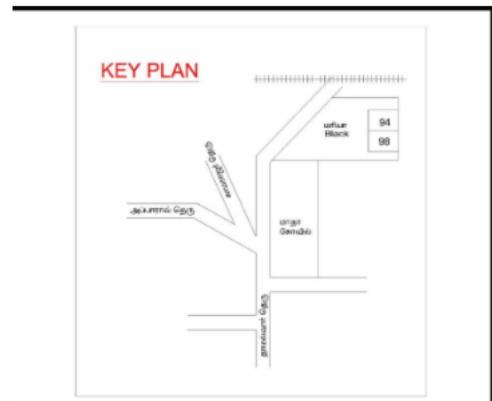

Google Map View

Polling Station Building Front View

Polling Station Front View

Cad View

Key MAP View

1 பெயர் : ஞானவேல் தந்தை பெயர்: பச்சையப்பன் வீட்டு எண் : 1 வயது : 59 பாலினம் : ஆண் Photo is available	FJM3946266	2 பெயர் : பழனி தந்தை பெயர்: சம்பத் வீட்டு எண் : 1 வயது : 53 பாலினம் : ஆண் Photo is available	ZBS0465690	3 பெயர் : கனகராஜ் தந்தை பெயர்: ராமபண்டியன் வீட்டு எண் : 1 வயது : 51 பாலினம் : ஆண் Photo is available	ZBS0771527
4 பெயர் : உஷாராணி கணவர் பெயர்: ஞானவேல் வீட்டு எண் : 1 வயது : 50 பாலினம் : பெண் Photo is available	FJM3940491	5 பெயர் : உமாபதி தந்தை பெயர்: பொன்னுசாமி வீட்டு எண் : 1 வயது : 48 பாலினம் : ஆண் Photo is available	ZBS1050350	6 பெயர் : காமகோட்டி கணவர் பெயர்: பார்த்தசாரதி வீட்டு எண் : 1 வயது : 47 பாலினம் : பெண் Photo is available	ZBS0465708
7 பெயர் : ராதிகா கணவர் பெயர்: விஜயரத்தினபாபு வீட்டு எண் : 1 வயது : 46 பாலினம் : பெண் Photo is available	ZBS0638437	8 பெயர் : வீரமணி கணவர் பெயர்: கனகராஜ் வீட்டு எண் : 1 வயது : 44 பாலினம் : பெண் Photo is available	ZBS0771337	9 பெயர் : ஆனந்தகுமார் தந்தை பெயர்: பாபு வீட்டு எண் : 1 வயது : 42 பாலினம் : ஆண் Photo is available	ZBS1318344
10 பெயர் : தேவி கணவர் பெயர்: ராஜி வீட்டு எண் : 1 வயது : 41 பாலினம் : பெண் Photo is available	ZBS0771691	11 பெயர் : ரேகா கணவர் பெயர்: ரவிகுமார் வீட்டு எண் : 1 வயது : 35 பாலினம் : பெண் Photo is available	ZBS1367135	12 பெயர் : விசாலாட்சி தந்தை பெயர்: ஜானகிராமன் வீட்டு எண் : 1 வயது : 32 பாலினம் : பெண் Photo is available	ZBS1367093
13 பெயர் : பாலாஜி தந்தை பெயர்: தனசேகரன் வீட்டு எண் : 1 வயது : 31 பாலினம் : ஆண் Photo is available	ZBS1318385	14 பெயர் : லோகேஸ்வரி தந்தை பெயர்: சுகுமார் வீட்டு எண் : 1 வயது : 31 பாலினம் : பெண் Photo is available	ZBS0929398	15 பெயர் : தேவர் பிரான் தந்தை பெயர்: பழனி வீட்டு எண் : 1 வயது : 30 பாலினம் : ஆண் Photo is available	ZBS1250182
16 பெயர் : சுஷில்குமார் தந்தை பெயர்: கண்ணன் வீட்டு எண் : 1 வயது : 29 பாலினம் : ஆண் Photo is available	ZBS1367085	17 பெயர் : காமாட்சி தந்தை பெயர்: தனசேகரன் வீட்டு எண் : 1 வயது : 29 பாலினம் : பெண் Photo is available	ZBS1318377	18 பெயர் : ராஜ் குமார் தந்தை பெயர்: சீனிவாசன் வீட்டு எண் : 1 வயது : 28 பாலினம் : ஆண் Photo is available	ZBS1426592
19 பெயர் : இந்திராணி கணவர் பெயர்: பஞ்சாட்சரம் வீட்டு எண் : 1-2 வயது : 60 பாலினம் : பெண் Photo is available	ZBS1942531	20 பெயர் : ரவிக்குமார் தந்தை பெயர்: வெற்றிவேல் வீட்டு எண் : 1-2 வயது : 40 பாலினம் : ஆண் Photo is available	FJM4471249	21 பெயர் : வெங்கடேசன் தந்தை பெயர்: மணி வீட்டு எண் : 1-23 வயது : 49 பாலினம் : ஆண் Photo is available	ZBS0474551
22 பெயர் : விஜி கணவர் பெயர்: வெங்கடேசன் வீட்டு எண் : 1-23 வயது : 40 பாலினம் : பெண் Photo is available	ZBS0474544	23 பெயர் : ஜெயந்தி கணவர் பெயர்: ரவிக்குமார் வீட்டு எண் : 1A வயது : 34 பாலினம் : பெண் Photo is available	ZBS0929372	24 பெயர் : வாசுதேவன் தந்தை பெயர்: பஞ்சாட்சரம் வீட்டு எண் : 1A-2 வயது : 40 பாலினம் : ஆண் Photo is available	ZBS1507797
25 பெயர் : ரவிக்குமார் தந்தை பெயர்: ரங்கநாதன் வீட்டு எண் : 1-B-2 வயது : 44 பாலினம் : ஆண் Photo is available	ZBS0591917	26 பெயர் : சுரேஷ் தந்தை பெயர்: ராஜேந்திரன் வீட்டு எண் : 2 வயது : 44 பாலினம் : ஆண் Photo is available	FJM2715399	27 பெயர் : உதய பிரியா தந்தை பெயர்: ஹரி ஹர பிரசாத் வீட்டு எண் : 2 வயது : 39 பாலினம் : பெண் Photo is available	ZBS1172816
28 பெயர் : ரங்கநாதன் தந்தை பெயர்: மாணிக்கவாசகர் வீட்டு எண் : 5 வயது : 75 பாலினம் : ஆண் Photo is available	ZBS1942549	29 பெயர் : சிவக்குமார் தந்தை பெயர்: மாணிக்கவாசகர் வீட்டு எண் : 5 வயது : 68 பாலினம் : ஆண் Photo is available	ZBS1944784	30 பெயர் : மகாலட்சுமி கணவர் பெயர்: ரங்கநாதன் வீட்டு எண் : 5 வயது : 66 பாலினம் : பெண் Photo is available	ZBS1944792