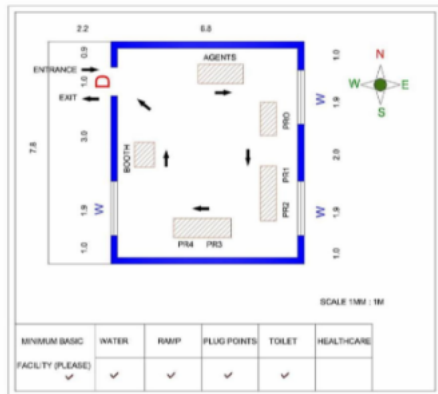

Google Map View

Polling Station Building Front View

Polling Station Front View

Cad View

Key MAP View

1 பெயர் : ஞானவேல் தந்தை பெயர்: பச்சையப்பன் வீட்டு எண் : 1 வயது : 59 பாலினம் : ஆண் Photo is available	FJM3946266	2 பெயர் : பழனி தந்தை பெயர்: சம்பத் வீட்டு எண் : 1 வயது : 53 பாலினம் : ஆண் Photo is available	ZBS0465690	3 பெயர் : கனகராஜ் தந்தை பெயர்: ராமபண்டியன் வீட்டு எண் : 1 வயது : 51 பாலினம் : ஆண் Photo is available	ZBS0771527
4 பெயர் : உஷாராணி கணவர் பெயர்: ஞானவேல் வீட்டு எண் : 1 வயது : 50 பாலினம் : பெண் Photo is available	FJM3940491	5 பெயர் : உமாபதி தந்தை பெயர்: பொன்னுசாமி வீட்டு எண் : 1 வயது : 48 பாலினம் : ஆண் Photo is available	ZBS1050350	6 பெயர் : காமகோட்டி கணவர் பெயர்: பார்த்தசாரதி வீட்டு எண் : 1 வயது : 47 பாலினம் : பெண் Photo is available	ZBS0465708
7 பெயர் : ராதிகா கணவர் பெயர்: விஜயரத்தினபாபு வீட்டு எண் : 1 வயது : 46 பாலினம் : பெண் Photo is available	ZBS0638437	8 பெயர் : வீரமணி கணவர் பெயர்: கனகராஜ் வீட்டு எண் : 1 வயது : 44 பாலினம் : பெண் Photo is available	ZBS0771337	9 பெயர் : ஆனந்தகுமார் தந்தை பெயர்: பாபு வீட்டு எண் : 1 வயது : 42 பாலினம் : ஆண் Photo is available	ZBS1318344
10 பெயர் : தேவி கணவர் பெயர்: ராஜி வீட்டு எண் : 1 வயது : 41 பாலினம் : பெண் Photo is available	ZBS0771691	11 பெயர் : ரேகா கணவர் பெயர்: ரவிகுமார் வீட்டு எண் : 1 வயது : 35 பாலினம் : பெண் Photo is available	ZBS1367135	12 பெயர் : விசாலாட்சி தந்தை பெயர்: ஜானகிராமன் வீட்டு எண் : 1 வயது : 32 பாலினம் : பெண் Photo is available	ZBS1367093
13 பெயர் : பாலாஜி தந்தை பெயர்: தனசேகரன் வீட்டு எண் : 1 வயது : 31 பாலினம் : ஆண் Photo is available	ZBS1318385	14 பெயர் : லோகேஸ்வரி தந்தை பெயர்: சுகுமார் வீட்டு எண் : 1 வயது : 31 பாலினம் : பெண் Photo is available	ZBS0929398	15 பெயர் : தேவர் பிரான் தந்தை பெயர்: பழனி வீட்டு எண் : 1 வயது : 30 பாலினம் : ஆண் Photo is available	ZBS1250182
16 பெயர் : சுஷில்குமார் தந்தை பெயர்: கண்ணன் வீட்டு எண் : 1 வயது : 29 பாலினம் : ஆண் Photo is available	ZBS1367085	17 பெயர் : காமாட்சி தந்தை பெயர்: தனசேகரன் வீட்டு எண் : 1 வயது : 29 பாலினம் : பெண் Photo is available	ZBS1318377	18 பெயர் : ராஜ் குமார் தந்தை பெயர்: சீனிவாசன் வீட்டு எண் : 1 வயது : 28 பாலினம் : ஆண் Photo is available	ZBS1426592
19 பெயர் : இந்திராணி கணவர் பெயர்: பஞ்சாட்சரம் வீட்டு எண் : 1-2 வயது : 60 பாலினம் : பெண் Photo is available	ZBS1942531	20 பெயர் : ரவிக்குமார் தந்தை பெயர்: வெற்றிவேல் வீட்டு எண் : 1-2 வயது : 40 பாலினம் : ஆண் Photo is available	FJM4471249	21 பெயர் : வெங்கடேசன் தந்தை பெயர்: மணி வீட்டு எண் : 1-23 வயது : 49 பாலினம் : ஆண் Photo is available	ZBS0474551
22 பெயர் : விஜி கணவர் பெயர்: வெங்கடேசன் வீட்டு எண் : 1-23 வயது : 40 பாலினம் : பெண் Photo is available	ZBS0474544	23 பெயர் : ஜெயந்தி கணவர் பெயர்: ரவிக்குமார் வீட்டு எண் : 1A வயது : 34 பாலினம் : பெண் Photo is available	ZBS0929372	24 பெயர் : வாசுதேவன் தந்தை பெயர்: பஞ்சாட்சரம் வீட்டு எண் : 1A-2 வயது : 40 பாலினம் : ஆண் Photo is available	ZBS1507797
25 பெயர் : ரவிக்குமார் தந்தை பெயர்: ரங்கநாதன் வீட்டு எண் : 1-B-2 வயது : 44 பாலினம் : ஆண் Photo is available	ZBS0591917	26 பெயர் : சுரேஷ் தந்தை பெயர்: ராஜேந்திரன் வீட்டு எண் : 2 வயது : 44 பாலினம் : ஆண் Photo is available	FJM2715399	27 பெயர் : உதய பிரியா தந்தை பெயர்: ஹரி ஹர பிரசாத் வீட்டு எண் : 2 வயது : 39 பாலினம் : பெண் Photo is available	ZBS1172816
28 பெயர் : ரங்கநாதன் தந்தை பெயர்: மாணிக்கவாசகர் வீட்டு எண் : 5 வயது : 75 பாலினம் : ஆண் Photo is available	ZBS1942549	29 பெயர் : சிவக்குமார் தந்தை பெயர்: மாணிக்கவாசகர் வீட்டு எண் : 5 வயது : 68 பாலினம் : ஆண் Photo is available	ZBS1944784	30 பெயர் : மகாலட்சுமி கணவர் பெயர்: ரங்கநாதன் வீட்டு எண் : 5 வயது : 66 பாலினம் : பெண் Photo is available	ZBS1944792