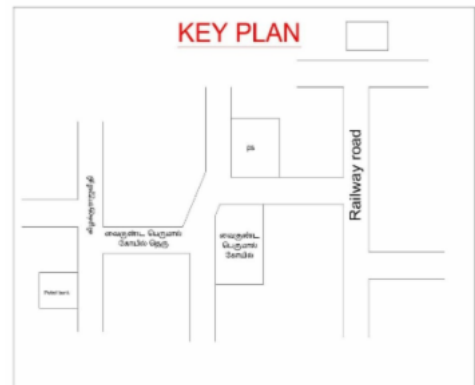

Cad View

Key MAP View