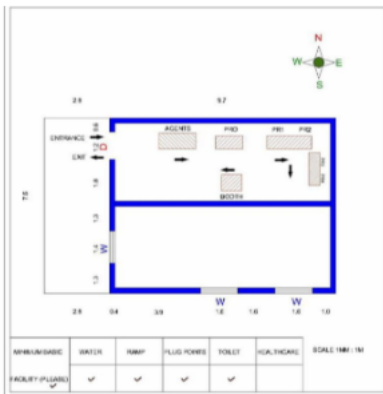

Google Map View

Polling Station Building Front View

Polling Station Front View

Cad View

Key MAP View

1 பெயர் : சங்கர் தந்தை பெயர்: ராமு வீட்டு எண் : 1 வயது : 59 பாலினம் : ஆண் Photo is available	ZBS0934943	2 பெயர் : மாலதி கணவர் பெயர்: சங்கர் வீட்டு எண் : 1 வயது : 54 பாலினம் : பெண் Photo is available	ZBS0934968	3 பெயர் : லதா கணவர் பெயர்: தேவராஜ் வீட்டு எண் : 1 வயது : 43 பாலினம் : பெண் Photo is available	ZBS0777482
4 பெயர் : பிரியா கணவர் பெயர்: குழந்தைவேலு வீட்டு எண் : 1 வயது : 42 பாலினம் : பெண் Photo is available	ZBS1055896	5 பெயர் : அர்ச்சனா தந்தை பெயர்: சங்கர் வீட்டு எண் : 1 வயது : 31 பாலினம் : பெண் Photo is available	ZBS0934950	6 பெயர் : கார்த்திக் தந்தை பெயர்: இரவி வீட்டு எண் : 1 வயது : 30 பாலினம் : ஆண் Photo is available	ZBS1174440
7 பெயர் : லீலா கணவர் பெயர்: பாலாஜி வீட்டு எண் : 3 வயது : 74 பாலினம் : பெண் Photo is available	ZBS1980820	8 பெயர் : பிரவின்குமார் தந்தை பெயர்: பாலாஜி வீட்டு எண் : 3 வயது : 46 பாலினம் : ஆண் Photo is available	FJM2755767	9 பெயர் : வினைகுமார் தந்தை பெயர்: ஜெயராமன் வீட்டு எண் : 3 வயது : 43 பாலினம் : ஆண் Photo is available	FJM2103737
10 பெயர் : மணிகண்டன் தந்தை பெயர்: வேணுகோபால் வீட்டு எண் : 3 வயது : 35 பாலினம் : ஆண் Photo is available	ZBS1157759	11 பெயர் : வசந்தா கணவர் பெயர்: கிருஷ்ணமூர்த்தி வீட்டு எண் : 4 வயது : 79 பாலினம் : பெண் Photo is available	FJM2758969	12 பெயர் : காசிநாதன் தந்தை பெயர்: கிருஷ்ணமூர்த்தி வீட்டு எண் : 4 வயது : 52 பாலினம் : ஆண் Photo is available	ZBS2575181
13 பெயர் : கோபிநாத் தந்தை பெயர்: கிருஷ்ணமூர்த்தி வீட்டு எண் : 4 வயது : 50 பாலினம் : ஆண் Photo is available	FJM2758985	14 பெயர் : ஹேமாவதி கணவர் பெயர்: விஜயகுமார் வீட்டு எண் : 4 வயது : 49 பாலினம் : பெண் Photo is available	ZBS1508860	15 பெயர் : ஸ்ரீராம் தந்தை பெயர்: நடராஜன் வீட்டு எண் : 4 வயது : 38 பாலினம் : ஆண் Photo is available	FJM4237731
16 பெயர் : விஸ்வநாதன் தந்தை பெயர்: கோபால் வீட்டு எண் : 4-215 வயது : 56 பாலினம் : ஆண் Photo is available	ZBS1055664	# 17 பெயர் : காயத்திரி வசந்தகுமார் தந்தை பெயர்: வசந்தகுமார் வீட்டு எண் : 5 வயது : 28 பாலினம் : பெண் Photo is available	ZBS1368554	18 பெயர் : மூர்த்தி தந்தை பெயர்: ராதாகிருஷ்ணன் வீட்டு எண் : 6 வயது : 50 பாலினம் : ஆண் Photo is available	ZBS1980846
19 பெயர் : ஜோதி கணவர் பெயர்: பக்தவசலம் வீட்டு எண் : 6 வயது : 48 பாலினம் : பெண் Photo is available	FJM2757284	20 பெயர் : தீபிகா கணவர் பெயர்: சங்கர்ஆனந்த் வீட்டு எண் : 6/144ஏ வயது : 32 பாலினம் : பெண் Photo is available	ZBS1591866	21 பெயர் : இந்திராணி கணவர் பெயர்: அருள்மணி வீட்டு எண் : 7 வயது : 65 பாலினம் : பெண் Photo is available	ZBS1980861
22 பெயர் : லட்சுமி கணவர் பெயர்: சுந்தரவடிவேல் வீட்டு எண் : 8 வயது : 56 பாலினம் : பெண் Photo is available	ZBS1428515	23 பெயர் : லதா கணவர் பெயர்: சரவணன் வீட்டு எண் : 8 வயது : 32 பாலினம் : பெண் Photo is available	ZBS1428523	24 பெயர் : அரவிந்தன் தந்தை பெயர்: வெங்கடேசன் வீட்டு எண் : 8ஏ வயது : 26 பாலினம் : ஆண் Photo is available	ZBS1734946
25 பெயர் : ராணி தந்தை பெயர்: குப்புசாமி வீட்டு எண் : 9 வயது : 54 பாலினம் : பெண் Photo is available	FJM2759066	26 பெயர் : வரதராஜன் தந்தை பெயர்: சம்பத் வீட்டு எண் : 9/19 வயது : 53 பாலினம் : ஆண் Photo is available	ZBS2613040	27 பெயர் : வெங்கிடேசன் தந்தை பெயர்: இராமச்சந்திரன் வீட்டு எண் : 10A வயது : 36 பாலினம் : ஆண் Photo is available	ZBS0776781
28 பெயர் : திணைக்குமார் தந்தை பெயர்: விநாயகம் வீட்டு எண் : 10C வயது : 35 பாலினம் : ஆண் Photo is available	ZBS0642785	29 பெயர் : சீனிவாசன் தந்தை பெயர்: வெங்கடேசலுநாயுடு வீட்டு எண் : 11 வயது : 71 பாலினம் : ஆண் Photo is available	ZBS1980887	30 பெயர் : வரலட்சுமி கணவர் பெயர்: சீனிவாசன் வீட்டு எண் : 11 வயது : 62 பாலினம் : பெண் Photo is available	ZBS1980895