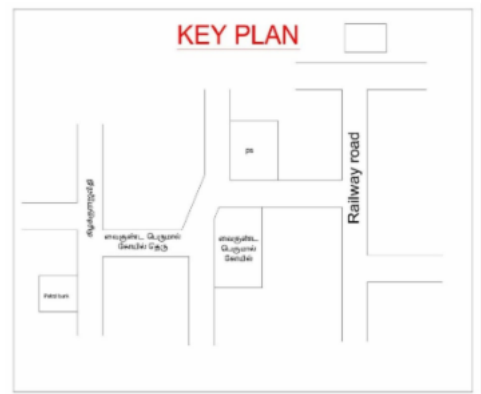

Google Map View

Polling Station Building Front View

Polling Station Front View

Cad View

Key MAP View

சட்டமன்றத் தொகுதியின் எண் மற்றும் பெயர் : 37-காஞ்சிபுரம்  
பிரிவு எண் மற்றும் பெயர் 1-காஞ்சிபுரம் (மா), வார்டு 7 அருட்பெருஞ்செல்வித் தெரு