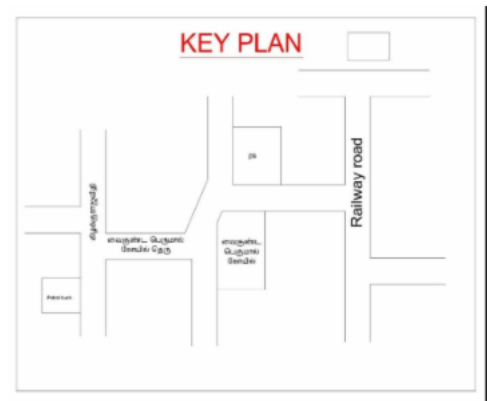

Google Map View

Polling Station Building Front View

Polling Station Front View

Cad View

Key MAP View

சட்டமன்றத் தொகுதியின் எண் மற்றும் பெயர் : 37-காஞ்சிபுரம்  
பிரிவு எண் மற்றும் பெயர் 1-காஞ்சிபுரம் (மா), வார்டு 7 அருட்பெருஞ்செல்வித் தெரு