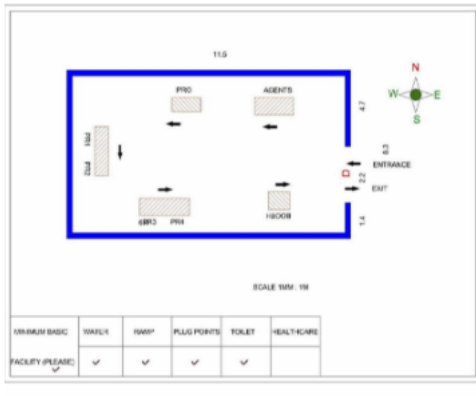

Google Map View

Polling Station Building Front View

Polling Station Front View

Cad View

Key MAP View

சட்டமன்றத் தொகுதியின் எண் மற்றும் பெயர் : 37-காஞ்சிபுரம்
பிரிவு எண் மற்றும் பெயர் 1-காஞ்சிபுரம் (மா), வார்டு 8 பஞ்சு கொட்டி தெரு