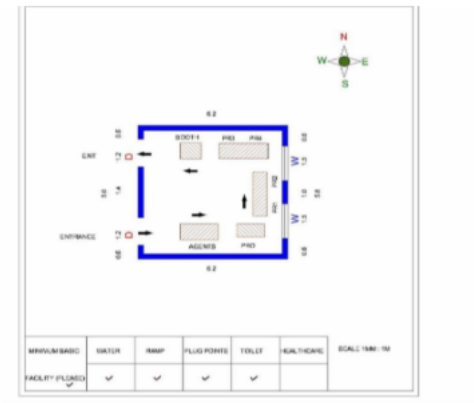

Google Map View

Polling Station Building Front View

Polling Station Front View

Cad View

Key MAP View

1 பெயர் : தமிழரசி கணவர் பெயர்: வேணுகோபால் வீட்டு எண் : 1 வயது : 77 பாலினம் : பெண் Photo is available	ZBS1058833	2 பெயர் : ரமேஷ்பாபு தந்தை பெயர்: துரை வீட்டு எண் : 1 வயது : 52 பாலினம் : ஆண் Photo is available	FJM2151207	3 பெயர் : சமதி கணவர் பெயர்: தணிகாசலம் வீட்டு எண் : 1 வயது : 46 பாலினம் : பெண் Photo is available	ZBS0474270
4 பெயர் : சரளாதேவி கணவர் பெயர்: ரமேஷ்பாபு வீட்டு எண் : 1 வயது : 42 பாலினம் : பெண் Photo is available	FJM2128882	5 பெயர் : பன்னீர் செல்வம் தந்தை பெயர்: கணேசன் வீட்டு எண் : 1 வயது : 39 பாலினம் : ஆண் Photo is available	ZBS0711622	6 பெயர் : சுரேஷ் தந்தை பெயர்: சிவாஜி வீட்டு எண் : 1 வயது : 37 பாலினம் : ஆண் Photo is available	ZBS0779835
7 பெயர் : ஜெயபிரகாஷ் தந்தை பெயர்: சிங்காரவேலு வீட்டு எண் : 1 வயது : 33 பாலினம் : ஆண் Photo is available	ZBS1177047	8 பெயர் : கார்த்திக் தந்தை பெயர்: ஏழுமலை வீட்டு எண் : 1 வயது : 33 பாலினம் : ஆண் Photo is available	ZBS1059179	9 பெயர் : பார்த்த சாரதி தந்தை பெயர்: ராதா கிருஷ்ணன் வீட்டு எண் : 1 வயது : 31 பாலினம் : ஆண் Photo is available	ZBS0937854
10 பெயர் : சாமுண்டஸ்வரி தந்தை பெயர்: ஏழுமலை வீட்டு எண் : 1 வயது : 30 பாலினம் : பெண் Photo is available	ZBS1058825	11 பெயர் : வெங்கடேசன் தந்தை பெயர்: தனபால்ராஜ் வீட்டு எண் : 1-1 வயது : 59 பாலினம் : ஆண் Photo is available	ZBS1999150	12 பெயர் : சந்தான கிருஷ்ணன் தந்தை பெயர்: ராதா கிருஷ்ணன் வீட்டு எண் : 1/1 வயது : 25 பாலினம் : ஆண் Photo is available	ZBS1644780
13 பெயர் : வளர்மதி தந்தை பெயர்: சண்முகம் வீட்டு எண் : 1/4 வயது : 24 பாலினம் : பெண் Photo is available	ZBS2612208	14 பெயர் : ராதா கணவர் பெயர்: வெங்கடேசன் வீட்டு எண் : 1a வயது : 50 பாலினம் : பெண் Photo is available	ZBS1370329	15 பெயர் : நிவேதா தந்தை பெயர்: வெங்கடேசன் வீட்டு எண் : 1a வயது : 29 பாலினம் : பெண் Photo is available	ZBS1370337
16 பெயர் : பிரதாப் ராணே தந்தை பெயர்: கல்யாண வெங்கடேசன் வீட்டு எண் : 1ஏ வயது : 26 பாலினம் : ஆண் Photo is available	ZBS2806131	17 பெயர் : மகேஷ் தந்தை பெயர்: வெங்கடேசன் வீட்டு எண் : 1ஏ/1 வயது : 27 பாலினம் : ஆண் Photo is available	ZBS1577022	18 பெயர் : தினேஷ் தந்தை பெயர்: வெங்கடேசன் வீட்டு எண் : 1ஏ/1 வயது : 26 பாலினம் : ஆண் Photo is available	ZBS1577402
19 பெயர் : கிருஷ்ணகுமார் தந்தை பெயர்: சுந்தரமூர்த்தி வீட்டு எண் : 2B வயது : 61 பாலினம் : ஆண் Photo is available	ZBS0417956	20 பெயர் : மஞ்சளா கணவர் பெயர்: கிருஷ்ணகுமார் வீட்டு எண் : 2B வயது : 54 பாலினம் : பெண் Photo is available	ZBS0344838	21 பெயர் : பிரியங்கா தந்தை பெயர்: கிருஷ்ணகுமார் வீட்டு எண் : 2B வயது : 30 பாலினம் : பெண் Photo is available	ZBS1058734
22 பெயர் : ஹேமலதா தந்தை பெயர்: கிருஷ்ணக் குமார் வீட்டு எண் : 2பீ வயது : 27 பாலினம் : பெண் Photo is available	ZBS1690379	23 பெயர் : கோமதி கணவர் பெயர்: லட்சுமிநாராயணன் வீட்டு எண் : 3 வயது : 37 பாலினம் : பெண் Photo is available	ZBS0347146	24 பெயர் : கல்யாணவெங்கடேசன் தந்தை பெயர்: ராமச்சந்திரன் வீட்டு எண் : 3-1 வயது : 58 பாலினம் : ஆண் Photo is available	ZBS1999192
25 பெயர் : லட்சுமி நாராயணன் தந்தை பெயர்: ராமச்சந்திரன் வீட்டு எண் : 3-1 வயது : 53 பாலினம் : ஆண் Photo is available	ZBS1999200	26 பெயர் : கன்னிகாபரமேஸ்வரி கணவர் பெயர்: கல்யாணவெங்கடேசன் வீட்டு எண் : 3-1 வயது : 53 பாலினம் : பெண் Photo is available	ZBS1669951	27 பெயர் : ருக்மணி கணவர் பெயர்: சுந்தரமூர்த்தி வீட்டு எண் : 3B வயது : 83 பாலினம் : பெண் Photo is available	ZBS0344812
28 பெயர் : சதீஷ்குமார் தந்தை பெயர்: சுந்தரமூர்த்தி வீட்டு எண் : 3B வயது : 57 பாலினம் : ஆண் Photo is available	ZBS0417964	29 பெயர் : சுஜாதா கணவர் பெயர்: சதீஷ் குமார் வீட்டு எண் : 3B வயது : 49 பாலினம் : பெண் Photo is available	ZBS0344846	30 பெயர் : பூர்ணிமா தந்தை பெயர்: சதீஷ் குமார் வீட்டு எண் : 3B வயது : 29 பாலினம் : பெண் Photo is available	ZBS1254648