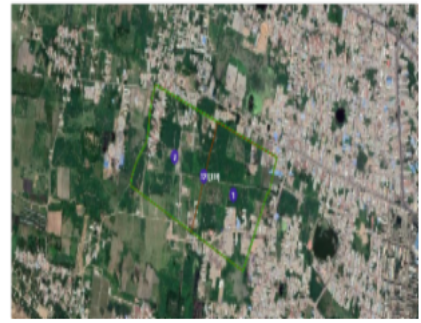

**3. வாக்குச் சாவடியின் விவரங்கள்**

<p><b>வாக்குச் சாவடியின் எண் மற்றும் பெயர் :</b></p> <p>132 - கைலாசநாதர் கோயில் நகராட்சி தொடக்கப் பள்ளி பின்புறம், வடக்கு நோக்கிய மேற்குப் பக்கம், காஞ்சிபுரம்</p> <p><b>வாக்குச் சாவடியின் முகவரி :</b></p> <p>கைலாசநாதர் கோயில் நகராட்சி தொடக்கப் பள்ளி பின்புறம், வடக்கு நோக்கிய மேற்குப் பக்கம், காஞ்சிபுரம்-631502</p>	<p><b>வாக்குச் சாவடியின் வகைப்பாடு</b> (ஆண்/பெண்/பொது)</p>	<p><b>துணை வாக்குச் சாவடிகளின் எண்ணிக்கை :</b></p> <p style="font-size: 24px;">0</p>
---	--	--

Google Map View

Polling Station Building Front View

Polling Station Front View

Cad View

Key MAP View

சட்டமன்றத் தொகுதியின் எண் மற்றும் பெயர் : 37-காஞ்சிபுரம்  
பிரிவு எண் மற்றும் பெயர் 1-காஞ்சிபுரம் (மா), வார்டு 10 சாலபோகம் தெரு