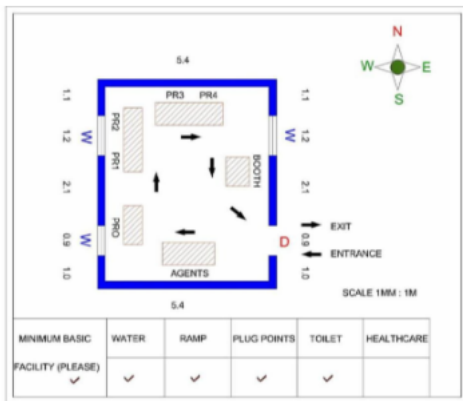

Google Map View

Polling Station Building Front View

Polling Station Front View

Cad View

Key MAP View

சட்டமன்றத் தொகுதியின் எண் மற்றும் பெயர் : 37-காஞ்சிபுரம்
பிரிவு எண் மற்றும் பெயர் 1-காஞ்சிபுரம் (மா), வார்டு 14 ஏகமுகன் தெரு