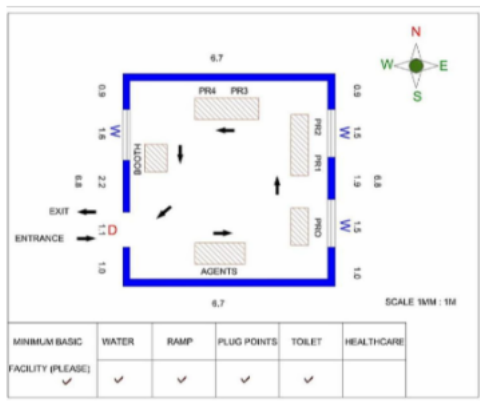

Google Map View

Polling Station Building Front View

Polling Station Front View

Cad View

Key MAP View

சட்டமன்றத் தொகுதியின் எண் மற்றும் பெயர் : 37-காஞ்சிபுரம்
பிரிவு எண் மற்றும் பெயர் 1-காஞ்சிபுரம் (மா), வார்டு 11 சோளீஸ்வரர் கோயில் தெரு