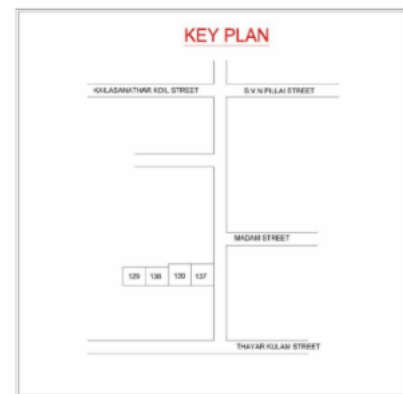

வாக்காளர் பதிவு அலுவலரின்  
கையொப்பம்

Nazri Naksha

Google Map View

Polling Station Building Front View

Polling Station Front View

Cad View

Key MAP View

சட்டமன்றத் தொகுதியின் எண் மற்றும் பெயர் : 37-காஞ்சிபுரம்  
பிரிவு எண் மற்றும் பெயர் 1-காஞ்சிபுரம் (மா), வார்டு 12 சேர்மன் சாமிநாதன் தெரு