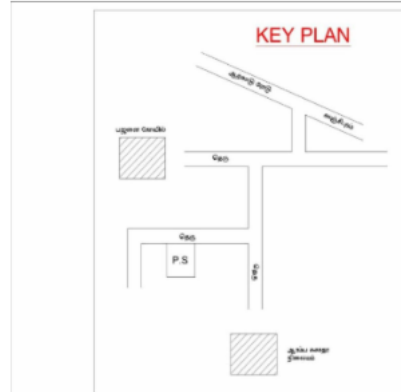

Key MAP View