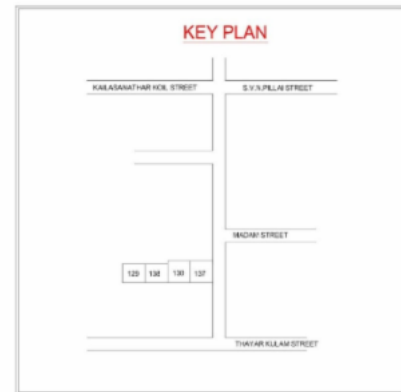

Google Map View

Polling Station Building Front View

Polling Station Front View

Cad View

Key MAP View

சட்டமன்றத் தொகுதியின் எண் மற்றும் பெயர் : 37-காஞ்சிபுரம்
பிரிவு எண் மற்றும் பெயர் 1-காஞ்சிபுரம் (மா), வார்டு 14 மண்டபம் தெரு