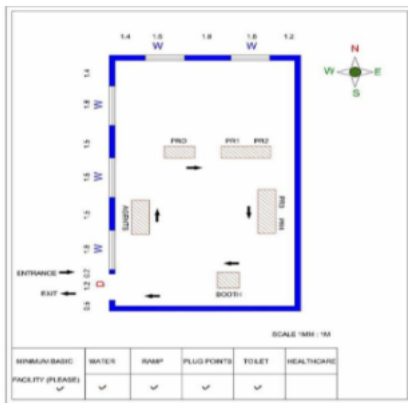

Cad View

Key MAP View