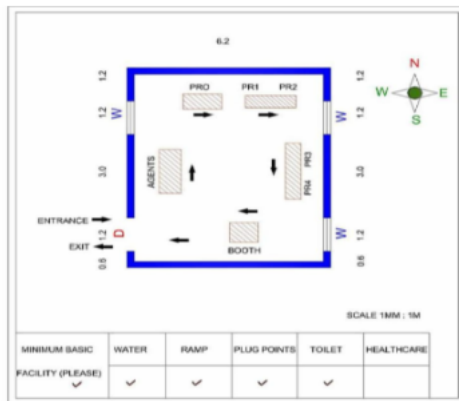

வாக்காளர் பதிவு அலுவலரின்
கையொப்பம்

Nazri Naksha

Google Map View

Polling Station Building Front View

Polling Station Front View

Cad View

Key MAP View

| | | | | | |
|---|------------|--|------------|--|------------|
| 1 பெயர் : சீனிவாசன் தந்தை பெயர்: தேவராஜன் வீட்டு எண் : 1 வயது : 76 பாலினம் : ஆண் Photo is available | ZBS0360255 | 2 பெயர் : காத்தவராயன் தந்தை பெயர்: நரசிம்மன் வீட்டு எண் : 1 வயது : 74 பாலினம் : ஆண் Photo is available | FJM3936093 | 3 பெயர் : கண்ணன் தந்தை பெயர்: நரசிம்மன் வீட்டு எண் : 1 வயது : 71 பாலினம் : ஆண் Photo is available | ZBS1676808 |
| 4 பெயர் : சரளா கணவர் பெயர்: சீனிவாசன் வீட்டு எண் : 1 வயது : 71 பாலினம் : பெண் Photo is available | ZBS0360164 | 5 பெயர் : ரேணுகா கணவர் பெயர்: சம்பத் வீட்டு எண் : 1 வயது : 70 பாலினம் : பெண் Photo is available | ZBS2041283 | 6 பெயர் : கண்ணதாசன் தந்தை பெயர்: கோவிந்தராஜ் வீட்டு எண் : 1 வயது : 67 பாலினம் : ஆண் Photo is available | ZBS2041291 |
| 7 பெயர் : யோகானந்தா இதரர் பெயர்: பிரகாஷ்ஆனந்தா வீட்டு எண் : 1 வயது : 66 பாலினம் : ஆண் Photo is available | ZBS0360156 | 8 பெயர் : அனுசுயாதேவி கணவர் பெயர்: கண்ணதாசன் வீட்டு எண் : 1 வயது : 64 பாலினம் : பெண் Photo is available | ZBS0360214 | 9 பெயர் : குமார் தந்தை பெயர்: மாசிலாமணி வீட்டு எண் : 1 வயது : 61 பாலினம் : ஆண் Photo is available | ZBS1262369 |
| 10 பெயர் : சோனியா கணவர் பெயர்: பழனி வீட்டு எண் : 1 வயது : 60 பாலினம் : பெண் Photo is available | ZBS0360081 | 11 பெயர் : வால் தந்தை பெயர்: நாராயணன் வீட்டு எண் : 1 வயது : 59 பாலினம் : ஆண் Photo is available | FJM2131480 | 12 பெயர் : ராமச்சந்திரன் தந்தை பெயர்: துரைக்கன்து வீட்டு எண் : 1 வயது : 57 பாலினம் : ஆண் Photo is available | ZBS0359679 |
| 13 பெயர் : பொன்னம்மாள் கணவர் பெயர்: குமார் வீட்டு எண் : 1 வயது : 53 பாலினம் : பெண் Photo is available | ZBS1262310 | 14 பெயர் : சாந்தி கணவர் பெயர்: ராமச்சந்திரன் வீட்டு எண் : 1 வயது : 53 பாலினம் : பெண் Photo is available | ZBS0359851 | 15 பெயர் : ஜெயராமன் தந்தை பெயர்: சம்பத் வீட்டு எண் : 1 வயது : 52 பாலினம் : ஆண் Photo is available | ZBS0359810 |
| 16 பெயர் : வெங்கடேசன் தந்தை பெயர்: துரை வீட்டு எண் : 1 வயது : 51 பாலினம் : ஆண் Photo is available | ZBS0359968 | 17 பெயர் : சுந்தரபாண்டியன் தந்தை பெயர்: சம்பத் வீட்டு எண் : 1 வயது : 49 பாலினம் : ஆண் Photo is available | ZBS0359729 | 18 பெயர் : சஜீவ் தந்தை பெயர்: நடராஜன் வீட்டு எண் : 1 வயது : 49 பாலினம் : ஆண் Photo is available | FJM2864486 |
| 19 பெயர் : வேல்முருகன் தந்தை பெயர்: ஆறுமுகம் வீட்டு எண் : 1 வயது : 48 பாலினம் : ஆண் Photo is available | ZBS0419663 | 20 பெயர் : சித்ரா கணவர் பெயர்: பிரபாகர் வீட்டு எண் : 1 வயது : 48 பாலினம் : பெண் Photo is available | ZBS0359927 | 21 பெயர் : மணிபாரதி தந்தை பெயர்: கதிர்வேல் வீட்டு எண் : 1 வயது : 47 பாலினம் : ஆண் Photo is available | FJM2866150 |
| 22 பெயர் : டில்லிராஜன் தந்தை பெயர்: சம்பத் வீட்டு எண் : 1 வயது : 46 பாலினம் : ஆண் Photo is available | ZBS2041309 | 23 பெயர் : சாந்தி கணவர் பெயர்: சுந்தரபாண்டியன் வீட்டு எண் : 1 வயது : 45 பாலினம் : பெண் Photo is available | ZBS0359737 | 24 பெயர் : அன்னபூரணி கணவர் பெயர்: வேல்முருகன் வீட்டு எண் : 1 வயது : 45 பாலினம் : பெண் Photo is available | ZBS0359695 |
| 25 பெயர் : பிரபுசைதன்யா தந்தை பெயர்: குமரேசன் வீட்டு எண் : 1 வயது : 44 பாலினம் : ஆண் Photo is available | ZBS0429761 | 26 பெயர் : சனீஷ் தந்தை பெயர்: பால்கரன் வீட்டு எண் : 1 வயது : 43 பாலினம் : ஆண் Photo is available | FJM4269403 | 27 பெயர் : ராதா தந்தை பெயர்: பெருமாள் வீட்டு எண் : 1 வயது : 42 பாலினம் : பெண் Photo is available | ZBS0360024 |
| 28 பெயர் : லீனா கணவர் பெயர்: சனிஷ் வீட்டு எண் : 1 வயது : 39 பாலினம் : பெண் Photo is available | ZBS0945709 | 29 பெயர் : வனிதா கணவர் பெயர்: பாலாஜி வீட்டு எண் : 1 வயது : 38 பாலினம் : பெண் Photo is available | ZBS1071729 | 30 பெயர் : ராஜபிரியா கணவர் பெயர்: குமார் வீட்டு எண் : 1 வயது : 36 பாலினம் : பெண் Photo is available | ZBS1376755 |