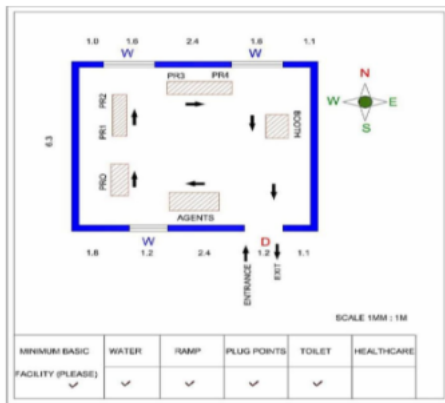

Google Map View

Polling Station Building Front View

Polling Station Front View

Cad View

Key MAP View

1 பெயர் : பேபி ஷாலினி கணவர் பெயர்: வெங்கடாசலபதி வீட்டு எண் : 1 வயது : 51 பாலினம் : பெண் Photo is available	ZBS0946426	2 பெயர் : மகாலட்சுமி தந்தை பெயர்: இளங்கோவன் வீட்டு எண் : 1 வயது : 47 பாலினம் : பெண் Photo is available	ZBS2573319	3 பெயர் : தங்கமாரியம்மாள் கணவர் பெயர்: ரமேஷ் வீட்டு எண் : 1 வயது : 46 பாலினம் : பெண் Photo is available	ZBS0095091
4 பெயர் : ஜெயராமன் தந்தை பெயர்: அருணாசலம் வீட்டு எண் : 1 வயது : 30 பாலினம் : ஆண் Photo is available	ZBS1072057	5 பெயர் : இலட்சுமி கணவர் பெயர்: தேவராஜ் வீட்டு எண் : 1a வயது : 58 பாலினம் : பெண் Photo is available	ZBS0654202	6 பெயர் : விசாலாட்சி தந்தை பெயர்: தேவராஜ் வீட்டு எண் : 1A வயது : 38 பாலினம் : பெண் Photo is available	ZBS0653972
7 பெயர் : சாந்தி தந்தை பெயர்: எல்லப்பன் வீட்டு எண் : 1A-2 வயது : 54 பாலினம் : பெண் Photo is available	ZBS2062867	8 பெயர் : சூரியா கணவர் பெயர்: கந்தவேல் வீட்டு எண் : 1ஏ/2 வயது : 39 பாலினம் : பெண் Photo is available	ZBS2749935	9 பெயர் : கார்த்திகேயன் தந்தை பெயர்: கோபி வீட்டு எண் : 1c வயது : 32 பாலினம் : ஆண் Photo is available	ZBS1514645
Q 10 பெயர் : அஞ்சலை கணவர் பெயர்: முருகன் வீட்டு எண் : 1-C-13C வயது : 38 பாலினம் : பெண் DELETED	ZBS0484121	# 11 பெயர் : தங்கராசு முருகன் தந்தை பெயர்: முருகன் வீட்டு எண் : 1டி வயது : 66 பாலினம் : ஆண் Photo is available	ZBS2988913	12 பெயர் : தேவிகா கோ கணவர் பெயர்: கோபிநாத் வீட்டு எண் : 1டி வயது : 38 பாலினம் : பெண் Photo is available	ZBS2974061
13 பெயர் : நார்தீன் தந்தை பெயர்: அலாவுதீன் வீட்டு எண் : 1உ வயது : 27 பாலினம் : பெண் Photo is available	ZBS1587971	14 பெயர் : பர்வின் சுல்தான் கணவர் பெயர்: முருகன் வீட்டு எண் : 1டி வயது : 24 பாலினம் : பெண் Photo is available	ZBS2692598	15 பெயர் : மணிமாறன் தந்தை பெயர்: தமிழ்அரசு வீட்டு எண் : 1-D வயது : 31 பாலினம் : ஆண் Photo is available	ZBS0996363
16 பெயர் : ரமயா ரமேஷ் தந்தை பெயர்: ரமேஷ் கே வீட்டு எண் : 1டி (2) வயது : 20 பாலினம் : பெண் Photo is available	ZBS2854701	17 பெயர் : தினேஷ் தந்தை பெயர்: திருமால் முருகன் வீட்டு எண் : 1/உ 15 வயது : 23 பாலினம் : ஆண் Photo is available	ZBS2658672	Q 18 பெயர் : செல்வம் தந்தை பெயர்: ராமு வீட்டு எண் : 2 வயது : 44 பாலினம் : ஆண் DELETED	FJM2130318
19 பெயர் : சோமசுந்தரம் தந்தை பெயர்: அம்மா கண்ணு வீட்டு எண் : 2 வயது : 40 பாலினம் : ஆண் Photo is available	ZBS0894824	20 பெயர் : சாமுண்டஸ்வரி கணவர் பெயர்: சோமசுந்தரம் வீட்டு எண் : 2 வயது : 34 பாலினம் : பெண் Photo is available	ZBS1435015	21 பெயர் : மோனிஷா தந்தை பெயர்: மோகன் வீட்டு எண் : 2பீ வயது : 25 பாலினம் : பெண் Photo is available	ZBS2658730
22 பெயர் : ஹரிக்கிருஷ்ணன் தந்தை பெயர்: மோகன் வீட்டு எண் : 2பீ வயது : 23 பாலினம் : ஆண் Photo is available	ZBS2650406	23 பெயர் : மோகன் தந்தை பெயர்: பச்சையப்பன் வீட்டு எண் : 2b-2 வயது : 51 பாலினம் : ஆண் Photo is available	ZBS1435106	24 பெயர் : கற்பகம் கணவர் பெயர்: மோகன் வீட்டு எண் : 2b-2 வயது : 46 பாலினம் : பெண் Photo is available	ZBS1435056
25 பெயர் : கந்தவேல் தந்தை பெயர்: எல்லப்பன் வீட்டு எண் : 3 வயது : 47 பாலினம் : ஆண் Photo is available	ZBS2062875	26 பெயர் : ராகவன் தந்தை பெயர்: சம்பந்தம் வீட்டு எண் : 4 வயது : 75 பாலினம் : ஆண் Photo is available	FJM2863918	27 பெயர் : சக்திகுமரன் தந்தை பெயர்: சம்பந்தம் வீட்டு எண் : 4 வயது : 68 பாலினம் : ஆண் Photo is available	FJM2866283
28 பெயர் : சண்பகவள்ளி கணவர் பெயர்: சக்திகுமரன் வீட்டு எண் : 4 வயது : 62 பாலினம் : பெண் Photo is available	FJM2865772	29 பெயர் : ஜெயராமன் தந்தை பெயர்: துரைசாமி வீட்டு எண் : 5 வயது : 85 பாலினம் : ஆண் Photo is available	ZBS1514579	30 பெயர் : குணசேகரன் தந்தை பெயர்: கஷ்டப்பன் வீட்டு எண் : 5 வயது : 70 பாலினம் : ஆண் Photo is available	ZBS1514470