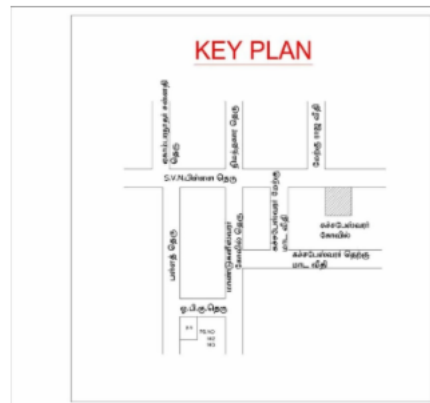

Google Map View

Polling Station Building Front View

Polling Station Front View

Cad View

Key MAP View

1 பெயர் : பேபி ஷாலினி கணவர் பெயர்: வெங்கடாசலபதி வீட்டு எண் : 1 வயது : 51 பாலினம் : பெண் Photo is available	ZBS0946426	2 பெயர் : மகாலட்சுமி தந்தை பெயர்: இளங்கோவன் வீட்டு எண் : 1 வயது : 47 பாலினம் : பெண் Photo is available	ZBS2573319	3 பெயர் : தங்கமாரியம்மாள் கணவர் பெயர்: ரமேஷ் வீட்டு எண் : 1 வயது : 46 பாலினம் : பெண் Photo is available	ZBS0095091
4 பெயர் : ஜெயராமன் தந்தை பெயர்: அருணாசலம் வீட்டு எண் : 1 வயது : 30 பாலினம் : ஆண் Photo is available	ZBS1072057	5 பெயர் : இலட்சுமி கணவர் பெயர்: தேவராஜ் வீட்டு எண் : 1a வயது : 58 பாலினம் : பெண் Photo is available	ZBS0654202	6 பெயர் : விசாலாட்சி தந்தை பெயர்: தேவராஜ் வீட்டு எண் : 1A வயது : 38 பாலினம் : பெண் Photo is available	ZBS0653972
7 பெயர் : சாந்தி தந்தை பெயர்: எல்லப்பன் வீட்டு எண் : 1A-2 வயது : 54 பாலினம் : பெண் Photo is available	ZBS2062867	8 பெயர் : சூரியா கணவர் பெயர்: கந்தவேல் வீட்டு எண் : 1ஏ/2 வயது : 39 பாலினம் : பெண் Photo is available	ZBS2749935	9 பெயர் : கார்த்திகேயன் தந்தை பெயர்: கோபி வீட்டு எண் : 1c வயது : 32 பாலினம் : ஆண் Photo is available	ZBS1514645
Q 10 பெயர் : அஞ்சலை கணவர் பெயர்: முருகன் வீட்டு எண் : 1-C-13C வயது : 38 பாலினம் : பெண் DELETED	ZBS0484121	# 11 பெயர் : தங்கராசு முருகன் தந்தை பெயர்: முருகன் வீட்டு எண் : 1டி வயது : 66 பாலினம் : ஆண் Photo is available	ZBS2988913	12 பெயர் : தேவிகா கோ கணவர் பெயர்: கோபிநாத் வீட்டு எண் : 1டி வயது : 38 பாலினம் : பெண் Photo is available	ZBS2974061
13 பெயர் : நார்தீன் தந்தை பெயர்: அலாவுதீன் வீட்டு எண் : 1உ வயது : 27 பாலினம் : பெண் Photo is available	ZBS1587971	14 பெயர் : பர்வின் சுல்தான் கணவர் பெயர்: முருகன் வீட்டு எண் : 1டி வயது : 24 பாலினம் : பெண் Photo is available	ZBS2692598	15 பெயர் : மணிமாறன் தந்தை பெயர்: தமிழ்அரசு வீட்டு எண் : 1-D வயது : 31 பாலினம் : ஆண் Photo is available	ZBS0996363
16 பெயர் : ரமயா ரமேஷ் தந்தை பெயர்: ரமேஷ் கே வீட்டு எண் : 1டி (2) வயது : 20 பாலினம் : பெண் Photo is available	ZBS2854701	17 பெயர் : தினேஷ் தந்தை பெயர்: திருமால் முருகன் வீட்டு எண் : 1/உ 15 வயது : 23 பாலினம் : ஆண் Photo is available	ZBS2658672	Q 18 பெயர் : செல்வம் தந்தை பெயர்: ராமு வீட்டு எண் : 2 வயது : 44 பாலினம் : ஆண் DELETED	FJM2130318
19 பெயர் : சோமசுந்தரம் தந்தை பெயர்: அம்மா கண்ணு வீட்டு எண் : 2 வயது : 40 பாலினம் : ஆண் Photo is available	ZBS0894824	20 பெயர் : சாமுண்டஸ்வரி கணவர் பெயர்: சோமசுந்தரம் வீட்டு எண் : 2 வயது : 34 பாலினம் : பெண் Photo is available	ZBS1435015	21 பெயர் : மோனிஷா தந்தை பெயர்: மோகன் வீட்டு எண் : 2பீ வயது : 25 பாலினம் : பெண் Photo is available	ZBS2658730
22 பெயர் : ஹரிக்கிருஷ்ணன் தந்தை பெயர்: மோகன் வீட்டு எண் : 2பீ வயது : 23 பாலினம் : ஆண் Photo is available	ZBS2650406	23 பெயர் : மோகன் தந்தை பெயர்: பச்சையப்பன் வீட்டு எண் : 2b-2 வயது : 51 பாலினம் : ஆண் Photo is available	ZBS1435106	24 பெயர் : கற்பகம் கணவர் பெயர்: மோகன் வீட்டு எண் : 2b-2 வயது : 46 பாலினம் : பெண் Photo is available	ZBS1435056
25 பெயர் : கந்தவேல் தந்தை பெயர்: எல்லப்பன் வீட்டு எண் : 3 வயது : 47 பாலினம் : ஆண் Photo is available	ZBS2062875	26 பெயர் : ராகவன் தந்தை பெயர்: சம்பந்தம் வீட்டு எண் : 4 வயது : 75 பாலினம் : ஆண் Photo is available	FJM2863918	27 பெயர் : சக்திகுமரன் தந்தை பெயர்: சம்பந்தம் வீட்டு எண் : 4 வயது : 68 பாலினம் : ஆண் Photo is available	FJM2866283
28 பெயர் : சண்பகவள்ளி கணவர் பெயர்: சக்திகுமரன் வீட்டு எண் : 4 வயது : 62 பாலினம் : பெண் Photo is available	FJM2865772	29 பெயர் : ஜெயராமன் தந்தை பெயர்: துரைசாமி வீட்டு எண் : 5 வயது : 85 பாலினம் : ஆண் Photo is available	ZBS1514579	30 பெயர் : குணசேகரன் தந்தை பெயர்: கஷ்டப்பன் வீட்டு எண் : 5 வயது : 70 பாலினம் : ஆண் Photo is available	ZBS1514470