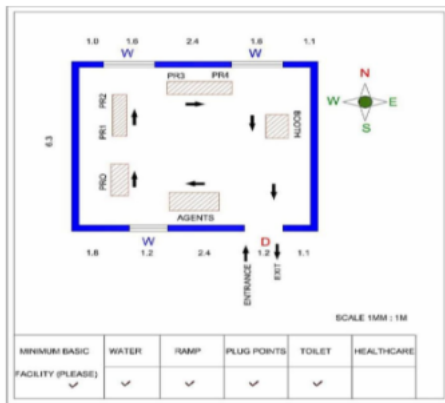

Google Map View

Polling Station Building Front View

Polling Station Front View

Cad View

Key MAP View

1 பெயர் : காந்தி தந்தை பெயர்: வேல்முருகன் வீட்டு எண் : 00 வயது : 25 பாலினம் : ஆண் Photo is available	ZBS2658326	2 பெயர் : நாகராஜன் தந்தை பெயர்: கமலநாதன் வீட்டு எண் : 1 வயது : 47 பாலினம் : ஆண் Photo is available	ZBS0946517	3 பெயர் : குமார் தந்தை பெயர்: வேலாயுதம் வீட்டு எண் : 1 வயது : 43 பாலினம் : ஆண் Photo is available	ZBS1326396
4 பெயர் : ஹேமலதா கணவர் பெயர்: நாகராஜன் வீட்டு எண் : 1 வயது : 42 பாலினம் : பெண் Photo is available	ZBS0946525	5 பெயர் : கவிதா கணவர் பெயர்: குமார் வீட்டு எண் : 1 வயது : 39 பாலினம் : பெண் Photo is available	ZBS1326552	6 பெயர் : அமுலு தந்தை பெயர்: ராஜா வீட்டு எண் : 1 வயது : 30 பாலினம் : பெண் Photo is available	ZBS1262666
7 பெயர் : சரஸ்வதி தந்தை பெயர்: ஆறுமுகம் வீட்டு எண் : 1 வயது : 30 பாலினம் : பெண் Photo is available	ZBS1182005	8 பெயர் : மணிவண்ணன் தந்தை பெயர்: நடேசன் வீட்டு எண் : 1-A-3F வயது : 64 பாலினம் : ஆண் Photo is available	ZBS0654301	9 பெயர் : ஹரிபிரியா தந்தை பெயர்: தாமோதரன் வீட்டு எண் : 1ஏ/3ஜே/31 வயது : 32 பாலினம் : பெண் Photo is available	ZBS2650174
10 பெயர் : கௌரி தந்தை பெயர்: குமரேசன் வீட்டு எண் : 1ஆ/24 வயது : 22 பாலினம் : பெண் Photo is available	ZBS2835288	11 பெயர் : காளிதாஸ் தந்தை பெயர்: துலுக்கானம் வீட்டு எண் : 1பீ வயது : 55 பாலினம் : ஆண் Photo is available	ZBS2808756	12 பெயர் : உமா கணவர் பெயர்: காளிதாஸ் வீட்டு எண் : 1பீ வயது : 46 பாலினம் : பெண் Photo is available	ZBS2807766
13 பெயர் : மகதி தந்தை பெயர்: காளிதாஸ் வீட்டு எண் : 1பீ வயது : 22 பாலினம் : பெண் Photo is available	ZBS2807733	14 பெயர் : பிரியாங்கா தந்தை பெயர்: கோவிந்தராஜ் வீட்டு எண் : 2பீ வயது : 26 பாலினம் : பெண் Photo is available	ZBS1696277	15 பெயர் : பிரசாந்த் தந்தை பெயர்: கோவிந்தராஜ் வீட்டு எண் : 2பீ வயது : 23 பாலினம் : ஆண் Photo is available	ZBS2658417
16 பெயர் : தினேஷ் தந்தை பெயர்: ரவி வீட்டு எண் : 3 வயது : 36 பாலினம் : ஆண் Photo is available	ZBS0656538	17 பெயர் : அஸ்வினி கணவர் பெயர்: சிவா வீட்டு எண் : 3 வயது : 33 பாலினம் : பெண் Photo is available	ZBS1262641	18 பெயர் : அசோக் தந்தை பெயர்: ரவி வீட்டு எண் : 3-1B வயது : 36 பாலினம் : ஆண் Photo is available	ZBS0656546
19 பெயர் : சத்யபிரியா தந்தை பெயர்: தனசேகர் வீட்டு எண் : 3/7 வயது : 22 பாலினம் : பெண் Photo is available	ZBS2749943	20 பெயர் : பாஸ்கர் தந்தை பெயர்: வெங்கடராயலு வீட்டு எண் : 4 வயது : 46 பாலினம் : ஆண் Photo is available	ZBS1072172	21 பெயர் : மீனாட்சி கணவர் பெயர்: பாஸ்கர் வீட்டு எண் : 4 வயது : 39 பாலினம் : பெண் Photo is available	ZBS1072008
22 பெயர் : நளினி கணவர் பெயர்: பிரகாசபதி வீட்டு எண் : 4பீ/2 வயது : 57 பாலினம் : பெண் Photo is available	ZBS2658714	23 பெயர் : பிரபு தந்தை பெயர்: பிரகாசபதி வீட்டு எண் : 4பீ/2 வயது : 41 பாலினம் : ஆண் Photo is available	ZBS2650463	24 பெயர் : சந்தோஷ்குமார் தந்தை பெயர்: விஜயகுமார் வீட்டு எண் : 4பீ/11 வயது : 36 பாலினம் : ஆண் Photo is available	ZBS2750222
25 பெயர் : சிலம்பரசன் தந்தை பெயர்: தமிழரசு வீட்டு எண் : 4பீ/17 வயது : 34 பாலினம் : ஆண் Photo is available	ZBS2749950	26 பெயர் : தயாளன் தந்தை பெயர்: தனக்கோட்டி வீட்டு எண் : 5 வயது : 65 பாலினம் : ஆண் Photo is available	ZBS2046712	27 பெயர் : தனலட்சுமி கணவர் பெயர்: தயாளன் வீட்டு எண் : 5 வயது : 60 பாலினம் : பெண் Photo is available	ZBS2046720
28 பெயர் : ஜானகிராமன் தந்தை பெயர்: தயாளன் வீட்டு எண் : 5 வயது : 42 பாலினம் : ஆண் Photo is available	FJM3969490	29 பெயர் : கார்த்திக் தந்தை பெயர்: தயாளன் வீட்டு எண் : 5 வயது : 36 பாலினம் : ஆண் Photo is available	FJM4507265	30 பெயர் : ரேவதி கணவர் பெயர்: ஜானகிராமன் வீட்டு எண் : 5A வயது : 38 பாலினம் : பெண் Photo is available	ZBS1072347