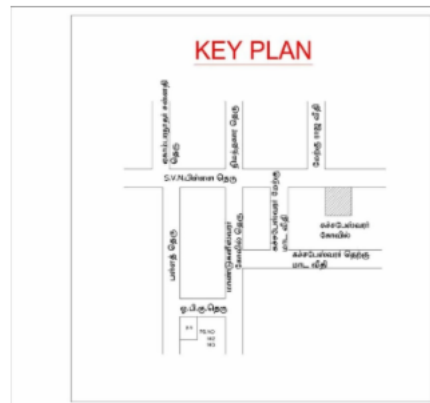

Google Map View

Polling Station Building Front View

Polling Station Front View

Cad View

Key MAP View

1 பெயர் : காந்தி தந்தை பெயர்: வேல்முருகன் வீட்டு எண் : 00 வயது : 25 பாலினம் : ஆண் Photo is available	ZBS2658326	2 பெயர் : நாகராஜன் தந்தை பெயர்: கமலநாதன் வீட்டு எண் : 1 வயது : 47 பாலினம் : ஆண் Photo is available	ZBS0946517	3 பெயர் : குமார் தந்தை பெயர்: வேலாயுதம் வீட்டு எண் : 1 வயது : 43 பாலினம் : ஆண் Photo is available	ZBS1326396
4 பெயர் : ஹேமலதா கணவர் பெயர்: நாகராஜன் வீட்டு எண் : 1 வயது : 42 பாலினம் : பெண் Photo is available	ZBS0946525	5 பெயர் : கவிதா கணவர் பெயர்: குமார் வீட்டு எண் : 1 வயது : 39 பாலினம் : பெண் Photo is available	ZBS1326552	6 பெயர் : அமுலு தந்தை பெயர்: ராஜா வீட்டு எண் : 1 வயது : 30 பாலினம் : பெண் Photo is available	ZBS1262666
7 பெயர் : சரஸ்வதி தந்தை பெயர்: ஆறுமுகம் வீட்டு எண் : 1 வயது : 30 பாலினம் : பெண் Photo is available	ZBS1182005	8 பெயர் : மணிவண்ணன் தந்தை பெயர்: நடேசன் வீட்டு எண் : 1-A-3F வயது : 64 பாலினம் : ஆண் Photo is available	ZBS0654301	9 பெயர் : ஹரிபிரியா தந்தை பெயர்: தாமோதரன் வீட்டு எண் : 1ஏ/3ஜே/31 வயது : 32 பாலினம் : பெண் Photo is available	ZBS2650174
10 பெயர் : கௌரி தந்தை பெயர்: குமரேசன் வீட்டு எண் : 1ஆ/24 வயது : 22 பாலினம் : பெண் Photo is available	ZBS2835288	11 பெயர் : காளிதாஸ் தந்தை பெயர்: துலுக்கானம் வீட்டு எண் : 1பீ வயது : 55 பாலினம் : ஆண் Photo is available	ZBS2808756	12 பெயர் : உமா கணவர் பெயர்: காளிதாஸ் வீட்டு எண் : 1பீ வயது : 46 பாலினம் : பெண் Photo is available	ZBS2807766
13 பெயர் : மகதி தந்தை பெயர்: காளிதாஸ் வீட்டு எண் : 1பீ வயது : 22 பாலினம் : பெண் Photo is available	ZBS2807733	14 பெயர் : பிரியாங்கா தந்தை பெயர்: கோவிந்தராஜ் வீட்டு எண் : 2பீ வயது : 26 பாலினம் : பெண் Photo is available	ZBS1696277	15 பெயர் : பிரசாந்த் தந்தை பெயர்: கோவிந்தராஜ் வீட்டு எண் : 2பீ வயது : 23 பாலினம் : ஆண் Photo is available	ZBS2658417
16 பெயர் : தினேஷ் தந்தை பெயர்: ரவி வீட்டு எண் : 3 வயது : 36 பாலினம் : ஆண் Photo is available	ZBS0656538	17 பெயர் : அஸ்வினி கணவர் பெயர்: சிவா வீட்டு எண் : 3 வயது : 33 பாலினம் : பெண் Photo is available	ZBS1262641	18 பெயர் : அசோக் தந்தை பெயர்: ரவி வீட்டு எண் : 3-1B வயது : 36 பாலினம் : ஆண் Photo is available	ZBS0656546
19 பெயர் : சத்யபிரியா தந்தை பெயர்: தனசேகர் வீட்டு எண் : 3/7 வயது : 22 பாலினம் : பெண் Photo is available	ZBS2749943	20 பெயர் : பாஸ்கர் தந்தை பெயர்: வெங்கடராயலு வீட்டு எண் : 4 வயது : 46 பாலினம் : ஆண் Photo is available	ZBS1072172	21 பெயர் : மீனாட்சி கணவர் பெயர்: பாஸ்கர் வீட்டு எண் : 4 வயது : 39 பாலினம் : பெண் Photo is available	ZBS1072008
22 பெயர் : நளினி கணவர் பெயர்: பிரகாசபதி வீட்டு எண் : 4பீ/2 வயது : 57 பாலினம் : பெண் Photo is available	ZBS2658714	23 பெயர் : பிரபு தந்தை பெயர்: பிரகாசபதி வீட்டு எண் : 4பீ/2 வயது : 41 பாலினம் : ஆண் Photo is available	ZBS2650463	24 பெயர் : சந்தோஷ்குமார் தந்தை பெயர்: விஜயகுமார் வீட்டு எண் : 4பீ/11 வயது : 36 பாலினம் : ஆண் Photo is available	ZBS2750222
25 பெயர் : சிலம்பரசன் தந்தை பெயர்: தமிழரசு வீட்டு எண் : 4பீ/17 வயது : 34 பாலினம் : ஆண் Photo is available	ZBS2749950	26 பெயர் : தயாளன் தந்தை பெயர்: தனக்கோட்டி வீட்டு எண் : 5 வயது : 65 பாலினம் : ஆண் Photo is available	ZBS2046712	27 பெயர் : தனலட்சுமி கணவர் பெயர்: தயாளன் வீட்டு எண் : 5 வயது : 60 பாலினம் : பெண் Photo is available	ZBS2046720
28 பெயர் : ஜானகிராமன் தந்தை பெயர்: தயாளன் வீட்டு எண் : 5 வயது : 42 பாலினம் : ஆண் Photo is available	FJM3969490	29 பெயர் : கார்த்திக் தந்தை பெயர்: தயாளன் வீட்டு எண் : 5 வயது : 36 பாலினம் : ஆண் Photo is available	FJM4507265	30 பெயர் : ரேவதி கணவர் பெயர்: ஜானகிராமன் வீட்டு எண் : 5A வயது : 38 பாலினம் : பெண் Photo is available	ZBS1072347