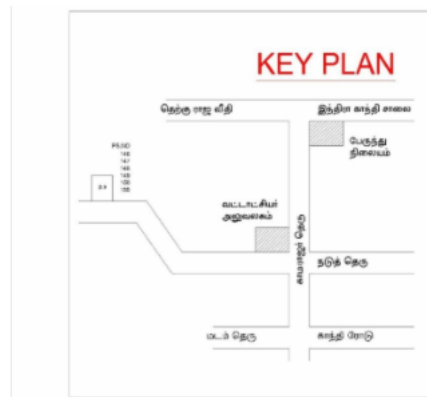

Cad View

Key MAP View