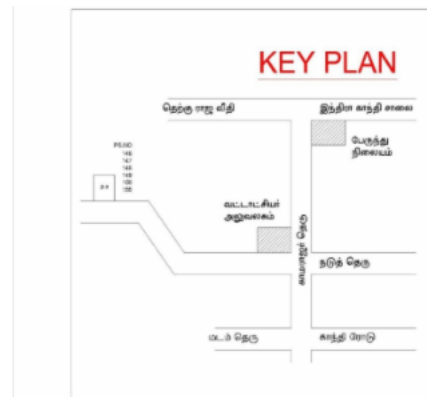

Cad View

Key MAP View