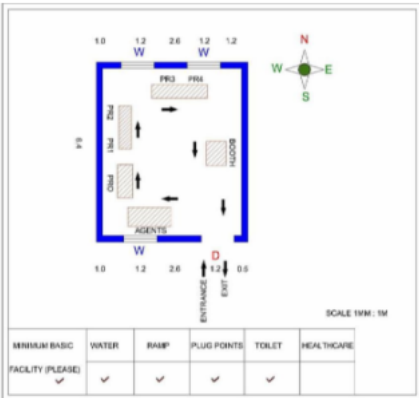

Google Map View

Polling Station Building Front View

Polling Station Front View

Cad View

Key MAP View

1 பெயர் : சரஸ்வதி தந்தை பெயர்: ஆதிமுலம் வீட்டு எண் : 1 வயது : 63 பாலினம் : பெண் Photo is available	ZBS1183268	2 பெயர் : பாபு தந்தை பெயர்: துரைசாமி வீட்டு எண் : 1 வயது : 53 பாலினம் : ஆண் Photo is available	ZBS0099408	3 பெயர் : சியாமளா கணவர் பெயர்: பாபு வீட்டு எண் : 1 வயது : 49 பாலினம் : பெண் Photo is available	ZBS0099382
4 பெயர் : பிரியா கணவர் பெயர்: வெங்கடேஷ் வீட்டு எண் : 1 வயது : 47 பாலினம் : பெண் Photo is available	ZBS1327592	5 பெயர் : ரமேஷ் தந்தை பெயர்: சண்முகம் வீட்டு எண் : 1 வயது : 45 பாலினம் : ஆண் Photo is available	ZBS1075696	6 பெயர் : மாலா கணவர் பெயர்: ரமேஷ் வீட்டு எண் : 1 வயது : 42 பாலினம் : பெண் Photo is available	ZBS1075704
7 பெயர் : இராமமூர்த்தி தந்தை பெயர்: ஆதிமுலம் வீட்டு எண் : 1 வயது : 42 பாலினம் : ஆண் Photo is available	ZBS1183284	8 பெயர் : கண்ணியம்மாள் கணவர் பெயர்: ராஜகோபால் வீட்டு எண் : 1 வயது : 39 பாலினம் : பெண் Photo is available	ZBS1263862	9 பெயர் : மணிகண்டன் தந்தை பெயர்: நடராஜன் வீட்டு எண் : 1 வயது : 36 பாலினம் : ஆண் Photo is available	ZBS0099192
10 பெயர் : பொன்னி கணவர் பெயர்: அண்ணாமலை வீட்டு எண் : 1 வயது : 34 பாலினம் : பெண் Photo is available	ZBS1327634	11 பெயர் : வடிவேலன் தந்தை பெயர்: நடராஜன் வீட்டு எண் : 1 வயது : 34 பாலினம் : ஆண் Photo is available	ZBS0366179	12 பெயர் : தேவேந்திரன் தந்தை பெயர்: முத்துகிருஷ்ணன் வீட்டு எண் : 1-1 வயது : 64 பாலினம் : ஆண் Photo is available	ZBS2094274
13 பெயர் : இராணி கணவர் பெயர்: தேவேந்திரன் வீட்டு எண் : 1-1 வயது : 60 பாலினம் : பெண் Photo is available	ZBS2094282	14 பெயர் : மல்லிகா தந்தை பெயர்: பெருமாள் வீட்டு எண் : 1-3 வயது : 55 பாலினம் : பெண் Photo is available	ZBS2094308	15 பெயர் : கோவிந்தம்மாள் கணவர் பெயர்: செல்வமணி வீட்டு எண் : 1-4 வயது : 54 பாலினம் : பெண் Photo is available	FJM4152294
16 பெயர் : செல்வமணி தந்தை பெயர்: நடேசன் வீட்டு எண் : 1-5 வயது : 65 பாலினம் : ஆண் Photo is available	ZBS2094324	17 பெயர் : வெங்கடேசன் தந்தை பெயர்: சீனிவாசன் வீட்டு எண் : 1-9 வயது : 55 பாலினம் : ஆண் Photo is available	ZBS0099739	18 பெயர் : ராஜ்குமார் தந்தை பெயர்: வெங்கடேசன் வீட்டு எண் : 1/9 வயது : 34 பாலினம் : ஆண் Photo is available	ZBS2625937
#2 19 பெயர் : கோமதி பா தந்தை பெயர்: சேகர் வீட்டு எண் : 1-B வயது : 34 பாலினம் : பெண் Photo is available	ZBS0099721	20 பெயர் : கோதண்டன் தந்தை பெயர்: பொன்னுசாமி வீட்டு எண் : 2 வயது : 66 பாலினம் : ஆண் Photo is available	ZBS2094332	21 பெயர் : ஆண்டாள் கணவர் பெயர்: கோதண்டம் வீட்டு எண் : 2 வயது : 60 பாலினம் : பெண் Photo is available	ZBS2094340
#2 22 பெயர் : சித்ரா ரமேஷ் கணவர் பெயர்: ரமேஷ் வீட்டு எண் : 2 வயது : 47 பாலினம் : பெண் Photo is available	FJM2889228	23 பெயர் : பவித்ரா வேலு தந்தை பெயர்: வேலு வீட்டு எண் : 2ஏ வயது : 22 பாலினம் : பெண் Photo is available	ZBS2790772	24 பெயர் : அருள் தந்தை பெயர்: சுப்பிரமணி வீட்டு எண் : 2B வயது : 37 பாலினம் : ஆண் Photo is available	ZBS0248195
25 பெயர் : மணிகண்டன் தந்தை பெயர்: வேலு வீட்டு எண் : 2B/5 வயது : 30 பாலினம் : ஆண் Photo is available	ZBS1719525	26 பெயர் : மோகனபிரியா தந்தை பெயர்: சாந்தா ராமன் வீட்டு எண் : 2பி/9 வயது : 26 பாலினம் : பெண் Photo is available	ZBS1574375	27 பெயர் : கார்த்திகேயராஜன் தந்தை பெயர்: வடமலைராஜ் வீட்டு எண் : 3 வயது : 58 பாலினம் : ஆண் Photo is available	ZBS0600304
28 பெயர் : மகாலிங்கம் தந்தை பெயர்: நாகராஜ் வீட்டு எண் : 3 வயது : 53 பாலினம் : ஆண் Photo is available	ZBS0600395	29 பெயர் : சாந்தா கணவர் பெயர்: கார்த்திகேயராஜன் வீட்டு எண் : 3 வயது : 48 பாலினம் : பெண் Photo is available	ZBS0600296	30 பெயர் : பாக்கியலட்சுமி கணவர் பெயர்: மகாலிங்கம் வீட்டு எண் : 3 வயது : 44 பாலினம் : பெண் Photo is available	ZBS0600338